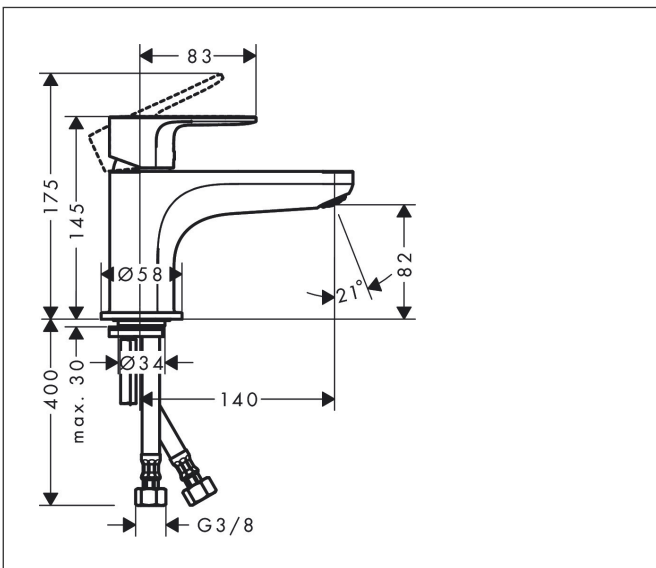

Merk hansgrohe
 Artikelnaam **Rebris S** ééngreeps badmengkraan Monotrou
 Art.nr. 72434000
 Oppervlakte chroom
 Netto prijs 121,33 EUR

Product foto

Kenmerken

- voorsprong uitloop 140 mm
- straalsoort mengkraan: normale straal
- maximale doorstroomhoeveelheid bij 3 bar: 19,9 l/min
- keramisch kardoos
- temperatuurbegrenzing instelbaar
- aansluiting: G 3/8 aansluitslang
- montage op badrand

Maat tekeningen

Technologie

Certificaat

Merk hansgrohe
 Artikelnaam **Rebris S** ééngreeps badmengkraan Monotrou
 Art.nr. 72434000
 Oppervlakte chroom
 Netto prijs 121,33 EUR

Stroomschema