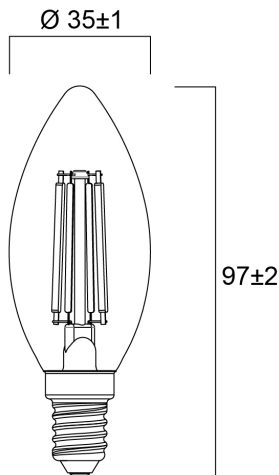

# ToLEDo RT Candle TW V5 CL 250LM 827 E14 SL

Artikelnummer 0029486

**SYLVANIA**

ToLEDo Retro Flamme Torsadé 2,5W 250lm 827 E14. Reeks led filamentlampen. Afgewerkt met een gloeidraad effect voor een visuele uitstraling vergelijkbaar met een traditionele lamp. Tot 90% energiebesparing vergeleken met gloeilampen. CRI > 80 - Beschikbaar in 1700K, 2200K, 2400K, 2700K en 4000K. Perfect homogene en extreem brede 300° lichtspreiding.300°. Onmiddellijke ontsteking bij 100% lichtstroom. Beschikbaar in dimbare uitvoering. Verwachte levensduur : 15.000 uur - 50.000 schakelcycli.Ideaal voor het vervangen van gloeilampen tot 100W. 3 jaar garantie. Niet geschikt voor gesloten armaturen.

### Afmetingen (mm)

## Fysieke gegevens

Lengte (mm)	97
Nominale diameter product (mm)	35
Gewicht (kg)	0.021