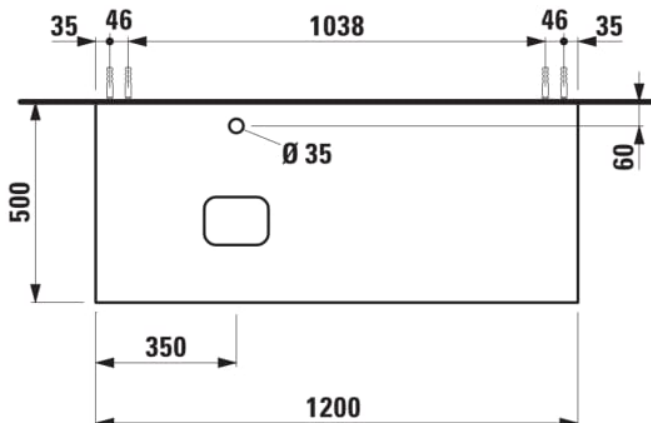

ILBAGNOALESSI

Élément de tiroir 1200, 1 tiroir, avec découpe à gauche, Marrone Naturale Top, pour lavabos H818977/8

COULEUR ET FINITION

260 Blanc mat

Combinaison des portes et des tiroirs : 1 Tiroir

Commodity Code/Import Code Number for Foreign Trad : 94036090

Poids net / kg : 46

Position du lavabo : Gauche

Structure du meuble : Tiroirs

Système d'ouverture et de fermeture : Tiroirs avec fermeture amortie

Type d'installation : Suspensu

Type de lavabo : Vasque

DESSINS TECHNIQUES

COMPATIBLE AVEC

Vasque à poser, oval,
avec cache-bonde en
céramique

H818977...1121

Vasque à poser avec
trop-plein, ovale, avec
cache-bonde en
céramique

H818978...1091

Organisateur de tiroir "H"
en verre fumé