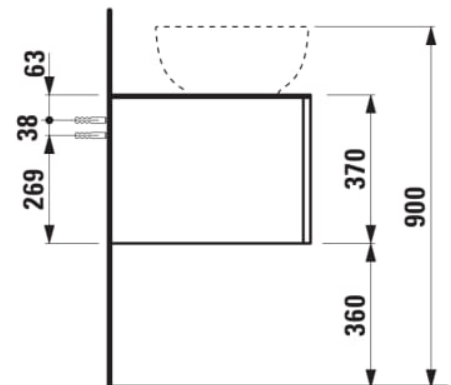

Poids net / kg : 46

Position du lavabo : Gauche

Structure du meuble : Tiroirs

Système d'ouverture et de fermeture : Tiroirs avec fermeture amortie

Type d'installation : Suspensu

Type de lavabo : Vasque

DESSINS TECHNIQUES

COMPATIBLE AVEC

Vasque à poser, oval,
avec cache-bonde en
céramique

H818977...1121

Vasque à poser avec
trop-plein, ovale, avec
cache-bonde en
céramique

H818978...1091

Organisateur de tiroir "H"
en verre fumé