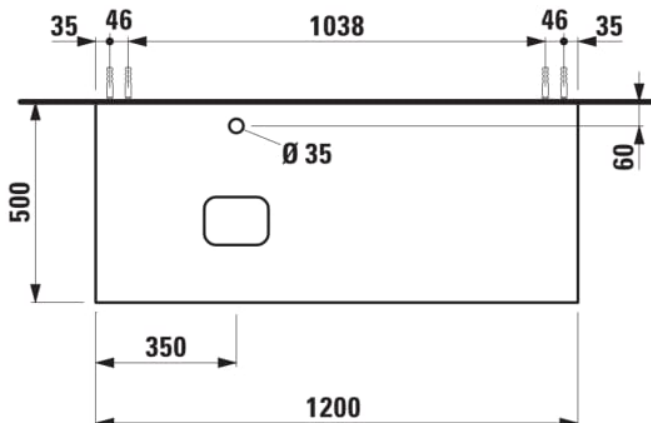

ILBAGNOALESSI

Élément de tiroir 1200, 1 tiroir, avec découpe à gauche, Marrone Naturelle Top, pour lavabos H818977/8

COULEUR ET FINITION

630 Noce canaletto (Placage de bois véritable) / Verre blanc

Combinaison des portes et des tiroirs : 1 Tiroir

Commodity Code/Import Code Number for Foreign Trad : 94036090

Poids net / kg : 46

Position du lavabo : Gauche

Structure du meuble : Tiroirs

Système d'ouverture et de fermeture : Tiroirs avec fermeture amortie

Type d'installation : Suspendu

Type de lavabo : Vasque

DESSINS TECHNIQUES

COMPATIBLE AVEC

Vasque à poser, oval,
avec cache-bonde en
céramique

H818977...1121

Vasque à poser avec
trop-plein, ovale, avec
cache-bonde en
céramique