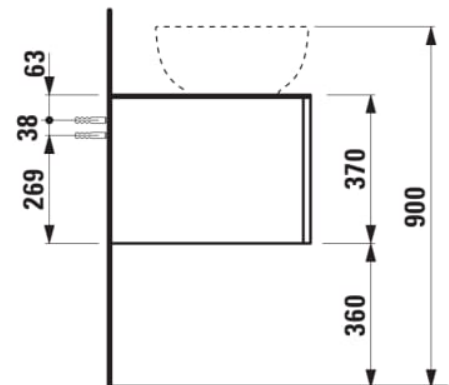

ILBAGNOALESSI

Élément de tiroir 1200, 1 tiroir, avec découpe à gauche, Marrone Naturelle Top, pour lavabos H818977/8

COULEUR ET FINITION

630 Noce canaletto (Placage de bois véritable) / Verre blanc

Combinaison des portes et des tiroirs : 1 Tiroir

Commodity Code/Import Code Number for Foreign Trad : 94036090

Poids net / kg : 46

Position du lavabo : Gauche

Structure du meuble : Tiroirs

Système d'ouverture et de fermeture : Tiroirs avec fermeture amortie

Type d'installation : Suspendu

Type de lavabo : Vasque

DESSINS TECHNIQUES

COMPATIBLE AVEC

Vasque à poser, oval,
avec cache-bonde en
céramique

H818977...1121

Vasque à poser avec
trop-plein, ovale, avec
cache-bonde en
céramique