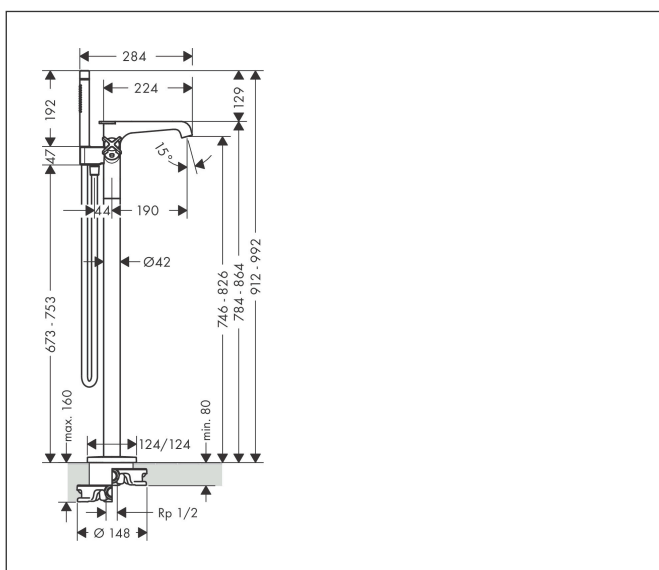

Merk	AXOR
Artikelnaam	AXOR Citterio E badthermostaat afbouwdeel vloergemonteerd
Art.nr.	36416670
Oppervlakte	Mat zwart
Netto prijs	3.288,89 EUR

Product foto

Kenmerken

- bestaat uit: badthermostaat vrijstaand, staafhanddouche, doucheslang, douchehouder
- voorsprong 190 mm
- eenvoudig wisselen tussen uitgangen met comfortabele greep
- thermostaatkardoes, keramische stopkraan 180°
- straalsoort mengkraan: laminaire straal
- straalsoort handdouche: Rain, MonoRain
- maximale doorstroomhoeveelheid bij 3 bar: 19 l/min
- doorstroomhoeveelheid voor baduitloop bij 3 bar: 19 l/min
- maximale doorstroomhoeveelheid van handdouche bij 3 bar: 15 l/min
- minimale bedrijfsdruk: 1 bar
- Veiligheidsblokkering bij 40°C
- temperatuurbegrenzing instelbaar
- automatische omstelling
- aansluiting: inbouwdeel
- opbouwmontage

Maat tekeningen

Technologie

Straalsoorten

Merk AXOR
Artikelnaam **AXOR Citterio E** badthermostaat afbouwdeel vloergemonteerd
Art.nr. 36416670
Oppervlakte Mat zwart
Netto prijs 3.288,89 EUR

Benodigde onderdelen