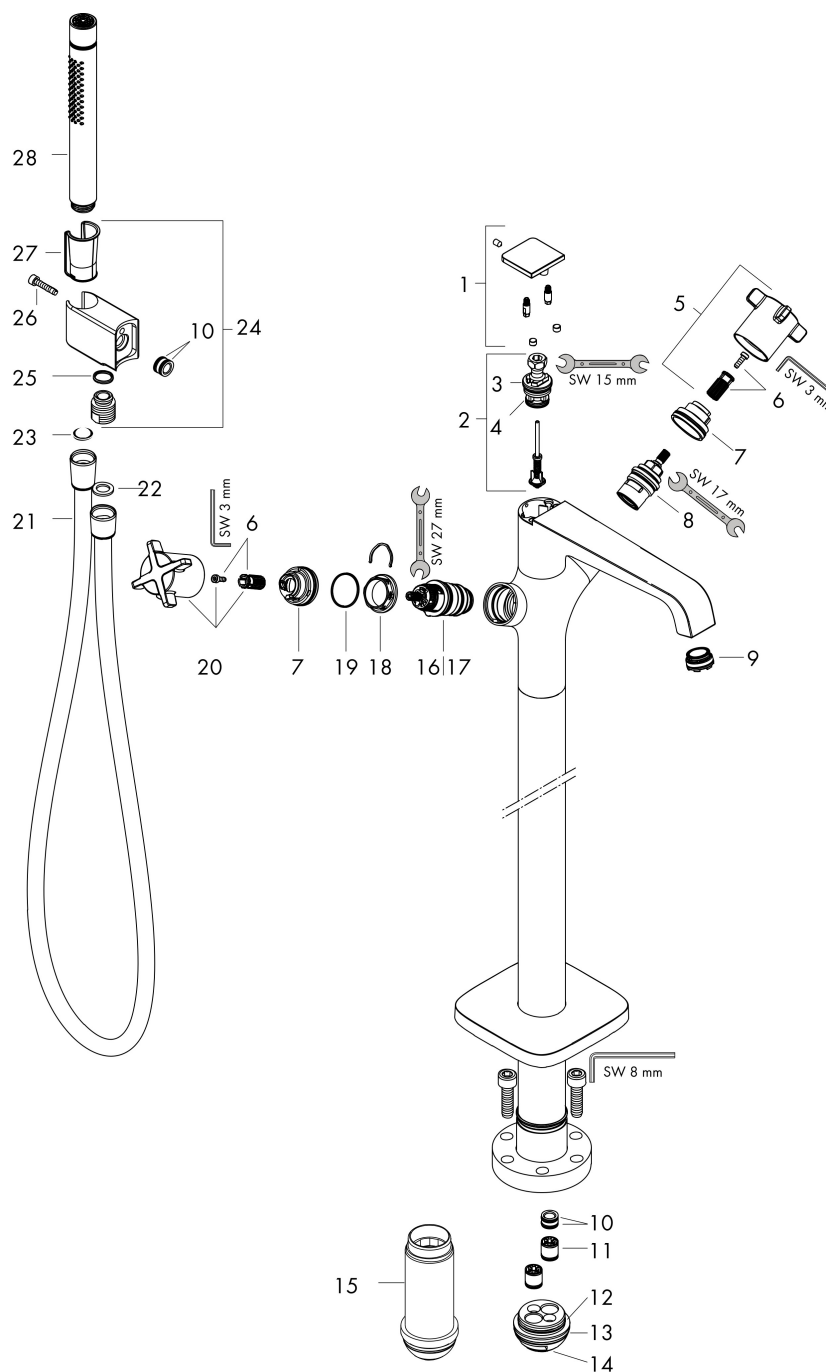

Merk	AXOR
Artikelnaam	AXOR Citterio E badthermostaat afbouwdeel vloergemonteerd
Art.nr.	36416670
Oppervlakte	Mat zwart
Netto prijs	3.288,89 EUR

Explosietekening voor bouwjaar: >11/16