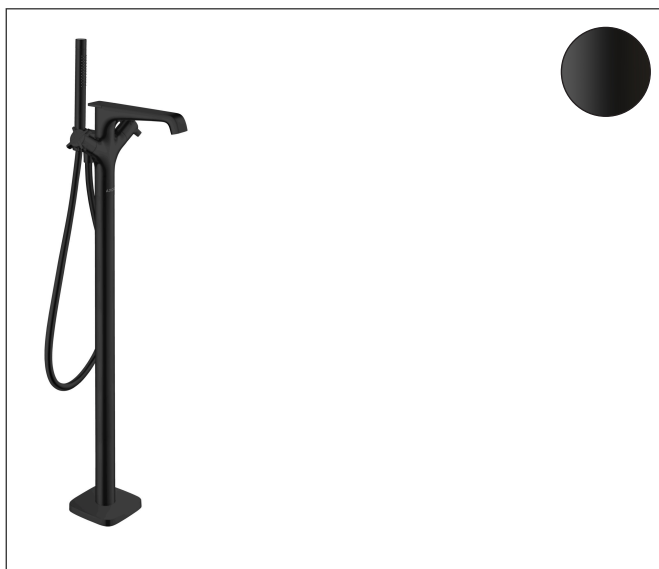

Merk	AXOR
Artikelnaam	AXOR Citterio E badthermostaat afbouwdeel vloergemonteerd
Art.nr.	36416670
Oppervlakte	Mat zwart
Netto prijs	3.288,89 EUR

Product foto

Kenmerken

- bestaat uit: badthermostaat vrijstaand, staafhanddouche, doucheslang, douchehouder
- voorsprong 190 mm
- eenvoudig wisselen tussen uitgangen met comfortabele greep
- thermostaatkardoes, keramische stopkraan 180°
- straalsoort mengkraan: laminaire straal
- straalsoort handdouche: Rain, MonoRain
- maximale doorstroomhoeveelheid bij 3 bar: 19 l/min
- doorstroomhoeveelheid voor baduitloop bij 3 bar: 19 l/min
- maximale doorstroomhoeveelheid van handdouche bij 3 bar: 15 l/min
- minimale bedrijfsdruk: 1 bar
- Veiligheidsblokkering bij 40°C
- temperatuurbegrenzing instelbaar
- automatische omstelling
- aansluiting: inbouwdeel
- opbouwmontage

Maat tekeningen

Technologie

Straalsoorten

Merk AXOR
Artikelnaam **AXOR Citterio E** badthermostaat afbouwdeel vloergemonteerd
Art.nr. 36416670
Oppervlakte Mat zwart
Netto prijs 3.288,89 EUR

Benodigde onderdelen

Product foto	Artikelnaam	Art.nr.	Prijs
	AXOR Inbouwdeel voor vrijstaande badkranen	10452180	566,89

Merk AXOR
 Artikelnaam **AXOR Citterio E** badthermostaat afbouwdeel vloergemonteerd
 Art.nr. 36416670
 Oppervlakte Mat zwart
 Netto prijs 3.288,89 EUR