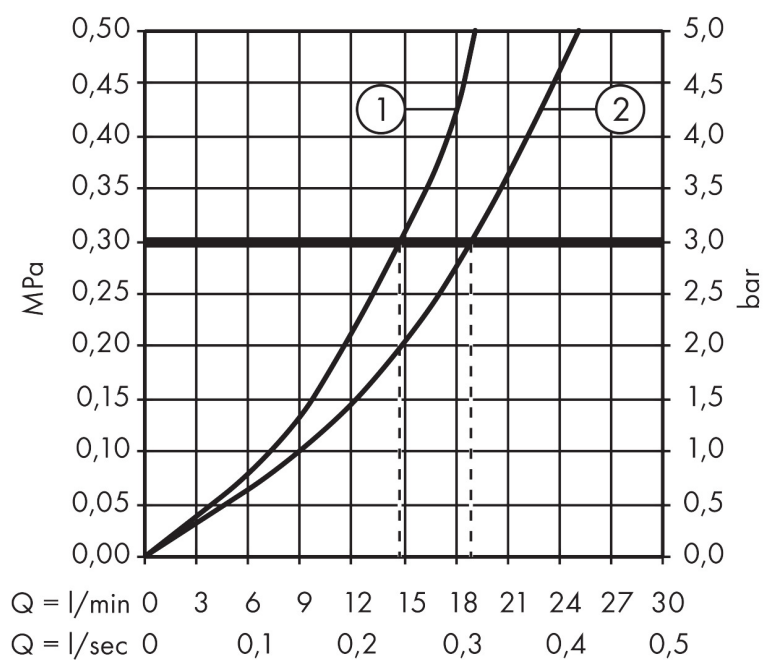

Merk AXOR
Artikelnaam **AXOR Citterio E** badthermostaat afbouwdeel vloergemonteerd
Art.nr. 36416670
Oppervlakte Mat zwart
Netto prijs 3.288,89 EUR

Stroomschema