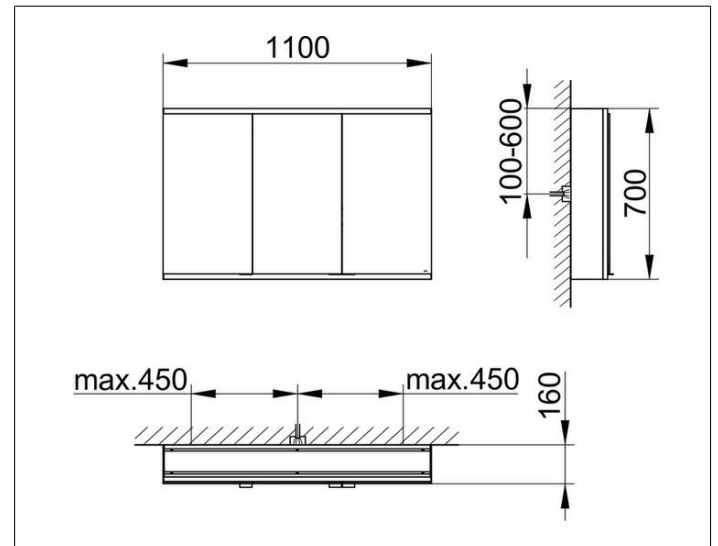

Royal Modular 2.0
800311110100000 Spiegelschrank

PRODUKT

ZEICHNUNG

EEK: C ,

OBERFLÄCHE

silber-eloxiert

ABMESSUNG

1100 x 700 x 160 mm