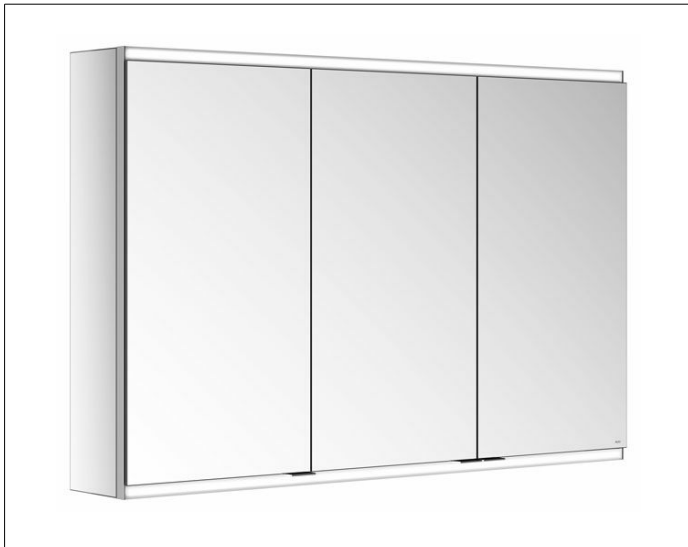

Royal Modular 2.0
800311110100000 Spiegelschrank

PRODUKT

ZEICHNUNG

EEK: C ,

OBERFLÄCHE

silber-eloxiert

ABMESSUNG

1100 x 700 x 160 mm