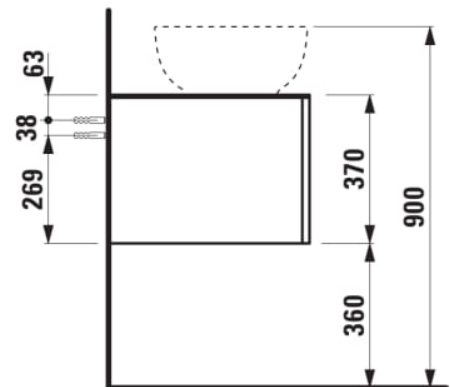

## ILBAGNOALESSI

Élément de tiroir 1200, 1 tiroir, avec découpe à gauche, Marrone Naturale Top, pour lavabos H818977/8

### COULEUR ET FINITION

■ 990 Special colour

Combinaison des portes et des tiroirs : 1 Tiroir

Commodity Code/Import Code Number for Foreign Trad : 94036090

Poids net / kg : 46

Position du lavabo : Gauche

Structure du meuble : Tiroirs

Système d'ouverture et de fermeture : Tiroirs avec fermeture amortie

Type d'installation : Suspendu

Type de lavabo : Vasque

### DESSINS TECHNIQUES

COMPATIBLE AVEC

Vasque à poser, oval,  
avec cache-bonde en  
céramique

**H818977...1121**

Vasque à poser avec  
trop-plein, ovale, avec  
cache-bonde en  
céramique

**H818978...1091**