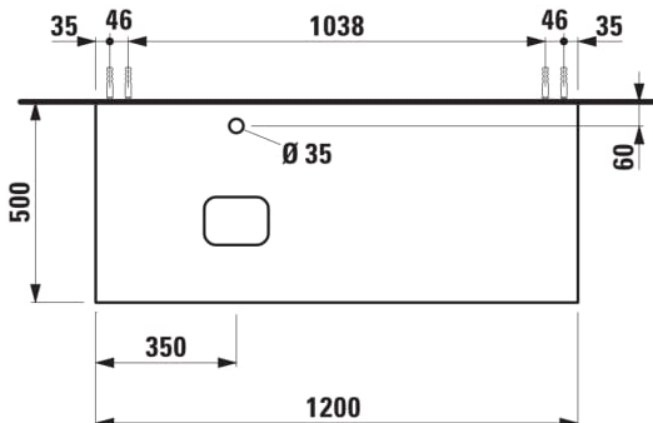

## ILBAGNOALESSI

Élément de tiroir 1200, 1 tiroir, avec découpe à gauche, Marrone Naturale Top, pour lavabos H818977/8

### COULEUR ET FINITION

■ 990 Special colour

Combinaison des portes et des tiroirs : 1 Tiroir

Commodity Code/Import Code Number for Foreign Trad : 94036090

Poids net / kg : 46

Position du lavabo : Gauche

Structure du meuble : Tiroirs

### DESSINS TECHNIQUES

COMPATIBLE AVEC

Vasque à poser, oval,  
avec cache-bonde en  
céramique

**H818977...1121**

Vasque à poser avec  
trop-plein, ovale, avec  
cache-bonde en  
céramique

**H818978...1091**