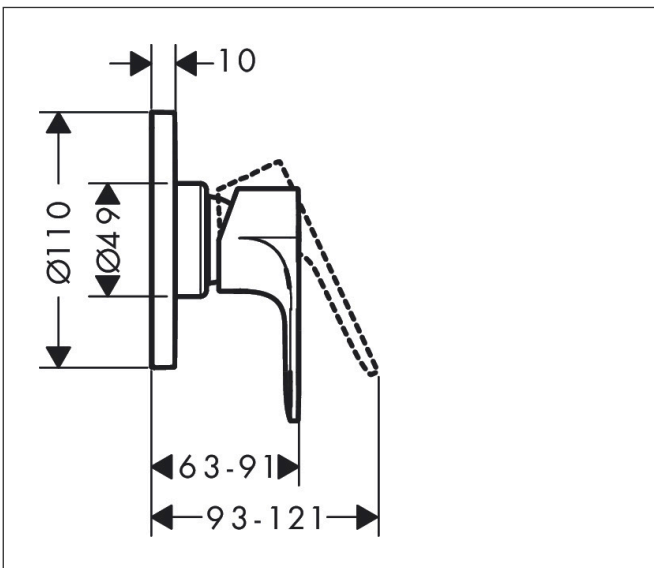

Merk hansgrohe
 Artikelnaam **Rebris S** ééngreeps douchemengkraan set inbouw
 Art.nr. 72648000
 Oppervlakte chroom
 Netto prijs 261,13 EUR

Product foto

Kenmerken

- bestaat uit: ééngreeps douchemengkraan, inbouwdeel
- 1 functie
- maximale doorstroomhoeveelheid bij 3 bar: 28,7 l/min
- maximale doorstroomhoeveelheid bij 1 bar: 16,9 l/min
- keramisch kardoos
- temperatuurbegrenzing instelbaar
- minimale bedrijfsdruk: 1 bar
- maximale bedrijfsdruk: 10 bar
- aansluiting: inbouwdeel

Maat tekeningen

Certificaat

Merk hansgrohe
 Artikelnaam **Rebris S** ééngreeps douchemengkraan set inbouw
 Art.nr. 72648000
 Oppervlakte chroom
 Netto prijs 261,13 EUR

Stroomschema

Merk	hansgrohe
Artikelnaam	Rebris S ééngreeps douchemengkraan set inbouw
Art.nr.	72648000
Oppervlakte	chrom
Netto prijs	261,13 EUR

Explosietekening voor bouwjaar: >06/22

Merk hansgrohe
 Artikelnaam **Rebris S** ééngreeps douchemengkraan set inbouw
 Art.nr. 72648000
 Oppervlakte chroom
 Netto prijs 261,13 EUR

Onderdelen voor bouwjaar: >06/22