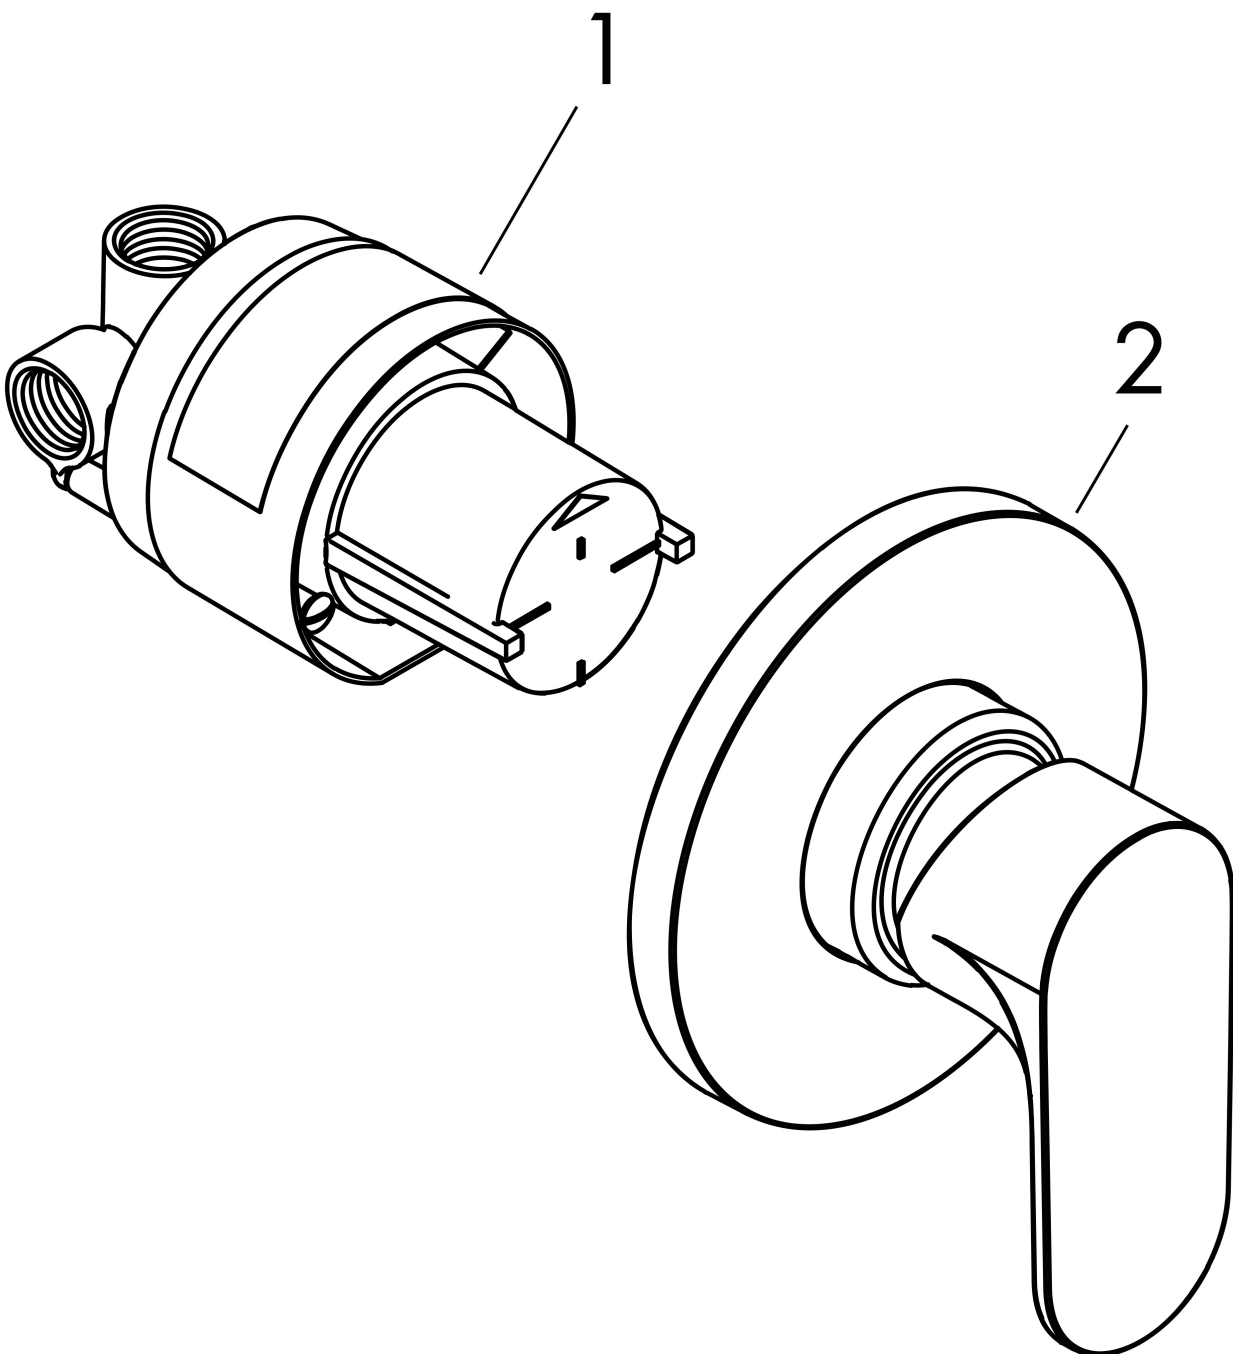

Merk hansgrohe
 Artikelnaam **Rebris S** ééngreeps douchemengkraan set inbouw
 Art.nr. 72648000
 Oppervlakte chroom
 Netto prijs 261,13 EUR

Product foto

Kenmerken

- bestaat uit: ééngreeps douchemengkraan, inbouwdeel
- 1 functie
- maximale doorstroomhoeveelheid bij 3 bar: 28,7 l/min
- maximale doorstroomhoeveelheid bij 1 bar: 16,9 l/min
- keramisch kardoos
- temperatuurbegrenzing instelbaar
- minimale bedrijfsdruk: 1 bar
- maximale bedrijfsdruk: 10 bar
- aansluiting: inbouwdeel

Maat tekeningen

Certificaat

Merk hansgrohe
 Artikelnaam **Rebris S** ééngreeps douchemengkraan set inbouw
 Art.nr. 72648000
 Oppervlakte chroom
 Netto prijs 261,13 EUR

Stroomschema

Merk	hansgrohe
Artikelnaam	Rebris S ééngreeps douchemengkraan set inbouw
Art.nr.	72648000
Oppervlakte	chrom
Netto prijs	261,13 EUR

Explosietekening voor bouwjaar: >06/22

Merk hansgrohe
 Artikelnaam **Rebris S** ééngreeps douchemengkraan set inbouw
 Art.nr. 72648000
 Oppervlakte chroom
 Netto prijs 261,13 EUR

Onderdelen voor bouwjaar: >06/22