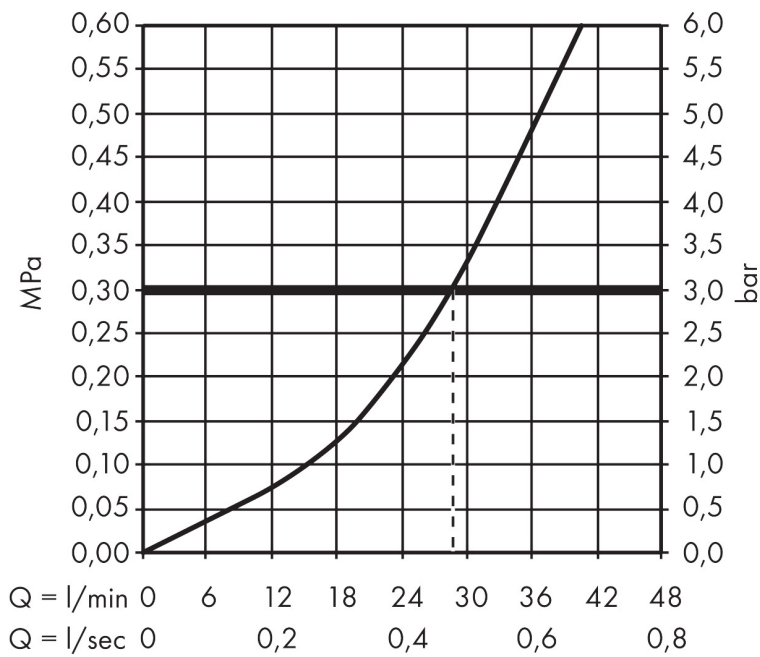

Merk hansgrohe
 Artikelnaam **Rebris S** ééngreeps douchemengkraan set inbouw
 Art.nr. 72648000
 Oppervlakte chroom
 Netto prijs 261,13 EUR

Product foto

Kenmerken

- bestaat uit: ééngreeps douchemengkraan, inbouwdeel
- 1 functie
- maximale doorstroomhoeveelheid bij 3 bar: 28,7 l/min
- maximale doorstroomhoeveelheid bij 1 bar: 16,9 l/min
- keramisch kardoos
- temperatuurbegrenzing instelbaar
- minimale bedrijfsdruk: 1 bar
- maximale bedrijfsdruk: 10 bar
- aansluiting: inbouwdeel

Maat tekeningen

Certificaat

Merk hansgrohe
 Artikelnaam **Rebris S** ééngreeps douchemengkraan set inbouw
 Art.nr. 72648000
 Oppervlakte chroom
 Netto prijs 261,13 EUR

Stroomschema

Merk	hansgrohe
Artikelnaam	Rebris S ééngreeps douchemengkraan set inbouw
Art.nr.	72648000
Oppervlakte	chrom
Netto prijs	261,13 EUR