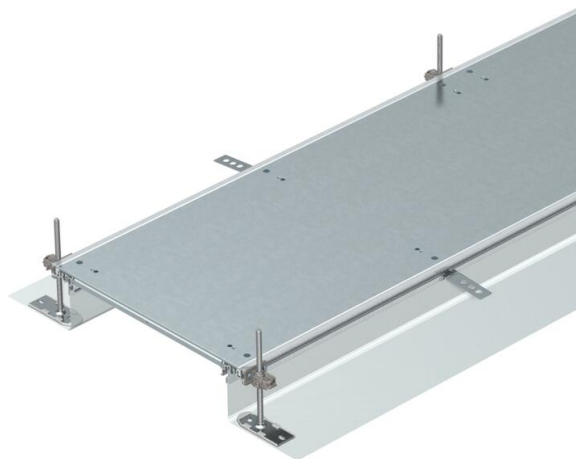

Technisch specificatieblad

Kanaal, blind, klikbaar, hoogte 40-140 mm

Artikelnummer: 7424040

Montagegerede kanaaleenheid vlak met de afwerkvloer voor kabelinstallatie, bestaande uit 3 systeemdeksels, twee zijprofielen met flexibele zijwand uit metaalweefsel, vloerbekledingsprofielen met H = 3 mm. Voor droge binnenruimten met droog onderhouden vloeren. Met passende systeemtoebehoren ook voor nat onderhouden vloeren geschikt. Meegeleverd zijn 6 in hoogte nivelleerbare bevestigingsbeugels, 6 afwerkvloerankers en 3 dekselnaadafdichtingen bij nominale kanaalbreedte 200, 300 en 400 of 6 dekselnaadsteunen bij kanaalbreedten 500 en 600. De noodzakelijke nivelleereenheden voor de dekselondersteuning 500 en 600 worden niet meegeleverd maar moeten afhankelijk van de gewenste kanaalhoogte afzonderlijk worden besteld. Alle kanalen worden tot en met de breedte 400 met voormonteerde deksels geleverd. Met drie klikbare blinddeksels (L = 800 mm).

St Staal

FS sendzimir verzinkt

Stamgegevens

Artikelnummer	7424040
Type	OKA-G20040140R
Omschrijving 1	Kanaaleenh.gelijk met afwerkvl
Omschrijving 2	blind, klikbaar
Fabrikant	OBO
Dimensie	2400x200x140
Materiaal	Staal
Oppervlak	bandverzinkt
Oppervlaktenorm	DIN EN 10346
Kleinste verkoop-eenheid	2,4
Eenheid van hoeveelheid	Meter
Gewicht	836,25 kg
Eenheid gewicht	kg/100 m
CO ₂ -voetafdruk (GWP) van wieg tot poort	46,7371 kg CO ₂ e / 1 Meter