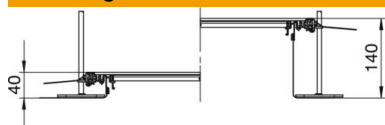

St Staal

FS sendzimir verzinkt

Stamgegevens

Artikelnummer	7424040
Type	OKA-G20040140R
Omschrijving 1	Kanaaleenh.gelijk met afwerkvl
Omschrijving 2	blind, klikbaar
Fabrikant	OBO
Dimensie	2400x200x140
Materiaal	Staal
Oppervlak	bandverzinkt
Oppervlaktenorm	DIN EN 10346
Kleinste verkoop-eenheid	2,4
Eenheid van hoeveelheid	Meter
Gewicht	836,25 kg
Eenheid gewicht	kg/100 m
CO ₂ -voetafdruk (GWP) van wieg tot poort	46,7371 kg CO ₂ e / 1 Meter

Afmetingen

Lengte	2.400 mm
Breedte	200 mm

Technisch specificatieblad

Kanaal, blind, klikbaar, hoogte 40-140 mm

Artikelnummer: 7424040

Technische gegevens

Afdekking montage-opening	nee
Afdekkingen	3
Bevestigingssoort montagesysteem	Vloer
Vloerplaat	nee
Vloeronderhoud	nat
Dekselbevestiging borgend	ja
Afdichtingsinbouwmogelijkheid	ja
Inbouwopening voor vloeropbouw tank	nee
Ontkoppelbaar	ja
Geschikt voor dillitatievoeg	nee
Gaaswand	ja
Kanaalhoogte max.	140 mm
Kanaalhoogte min.	40 mm
Materiaaldikte deksel	4
Minimale afwerkvloerhoogte	40
Met aansluitopening met potentiaalvereffening	nee
Met scheidingswand	nee
Met overstek	ja
Montage-opening	zonder
Nivelleerbereik max.	140 mm
Nivelleerbereik min.	40 mm
Deksel afneembaar	ja