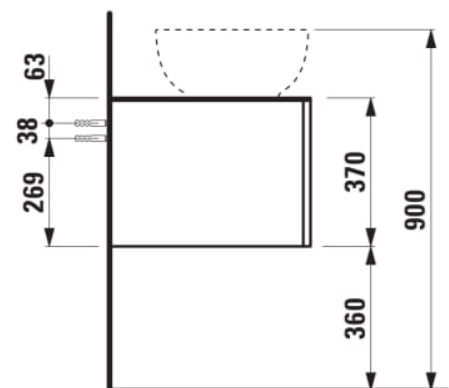

## ILBAGNOALESSI

Élément de tiroir 1200, 1 tiroir, avec découpe à gauche, Marrone Naturale Top, pour lavabos H818977/8

### COULEUR ET FINITION

 999 Multicolour

Combinaison des portes et des tiroirs : 1  
Tiroir

Commodity Code/Import Code Number for  
Foreign Trad : 94036090

Poids net / kg : 46

Position du lavabo : Gauche

Structure du meuble : Tiroirs

Système d'ouverture et de fermeture : Tiroirs  
avec fermeture amortie

Type d'installation : Suspendu

Type de lavabo : Vasque

### DESSINS TECHNIQUES

COMPATIBLE AVEC

Vasque à poser, oval,  
avec cache-bonde en  
céramique

**H818977...1121**

Vasque à poser avec  
trop-plein, ovale, avec  
cache-bonde en  
céramique

**H818978...1091**