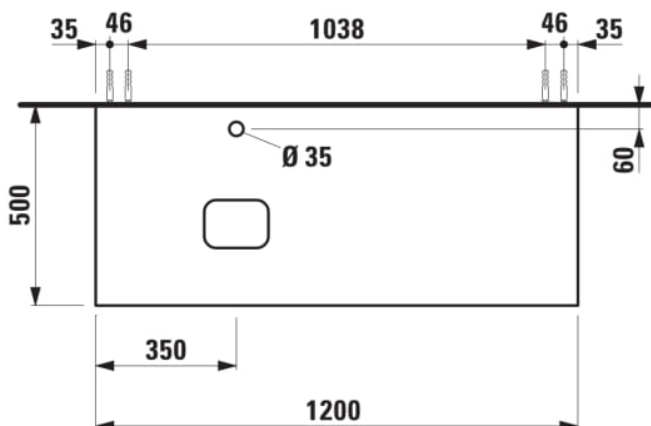

## ILBAGNOALESSI

Élément de tiroir 1200, 1 tiroir, avec découpe à gauche, Marrone Naturale Top, pour lavabos H818977/8

### COULEUR ET FINITION

 999 Multicolour

Combinaison des portes et des tiroirs : 1  
Tiroir

Commodity Code/Import Code Number for  
Foreign Trad : 94036090

Poids net / kg : 46

Position du lavabo : Gauche

Structure du meuble : Tiroirs

### DESSINS TECHNIQUES

COMPATIBLE AVEC

Vasque à poser, oval,  
avec cache-bonde en  
céramique

**H818977...1121**

Vasque à poser avec  
trop-plein, ovale, avec  
cache-bonde en  
céramique

**H818978...1091**