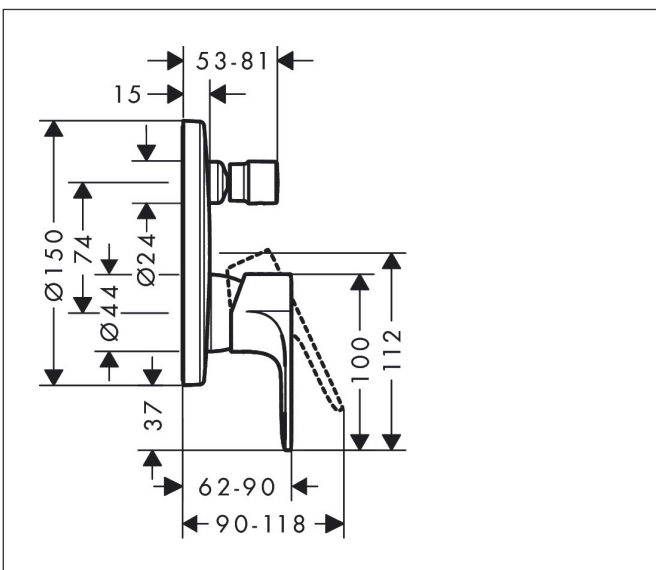

Merk hansgrohe
 Artikelnaam **Rebris S** ééngreeps badmengkraan inbouw voor iBox universal
 Art.nr. 72466000
 Oppervlakte chroom
 Netto prijs 141,66 EUR

Product foto

Kenmerken

- doorstroomhoeveelheid bovenste uitloop: 21 l/min
- waterdoorstroom onderuitgang: 29 l/min
- maximale doorstroomhoeveelheid bij 3 bar: 27,6 l/min
- keramisch kardoos
- temperatuurbegrenzing instelbaar
- omstelling met automatische reset
- aansluiting: inbouwdeel
- wandmontage
- geen extra onderhoudsopening nodig

Maat tekeningen

Certificaat

Merk	hansgrohe
Artikelnaam	Rebris S ééngreeps badmengkraan inbouw voor iBox universal
Art.nr.	72466000
Oppervlakte	chrom
Netto prijs	141,66 EUR

Benodigde onderdelen (naar keuze)

Explosietekening voor bouwjaar: >06/22

Merk	hansgrohe
Artikelnaam	Rebris S ééngreeps badmengkraan inbouw voor iBox universal
Art.nr.	72466000
Oppervlakte	chrom
Netto prijs	141,66 EUR

Onderdelen voor bouwjaar: >06/22