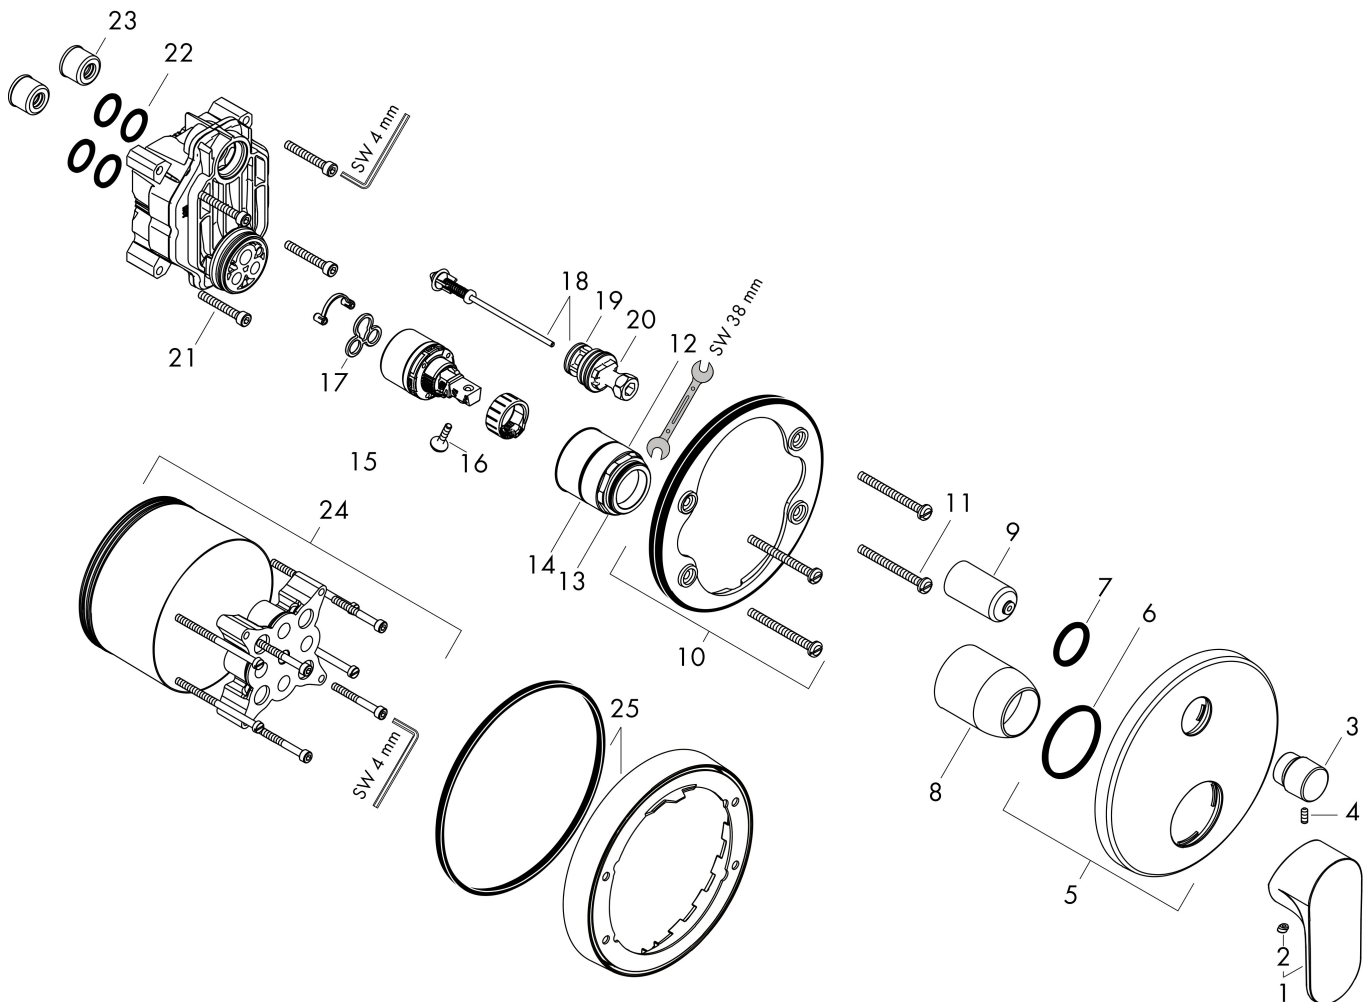

Merk	hansgrohe
Artikelnaam	Rebris S ééngreeps badmengkraan inbouw voor iBox universal
Art.nr.	72466000
Oppervlakte	chrom
Netto prijs	141,66 EUR

Explosietekening voor bouwjaar: >06/22