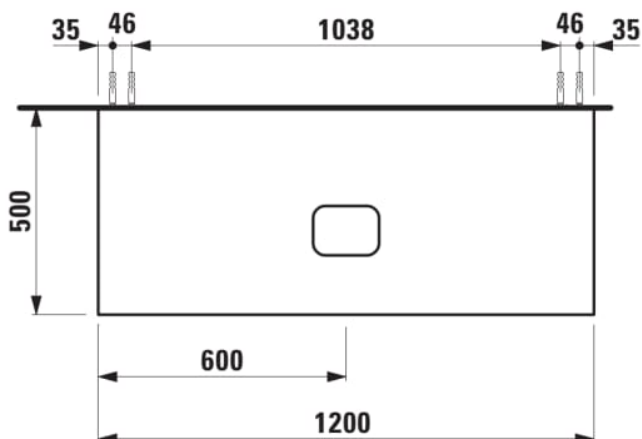

DESSINS TECHNIQUES