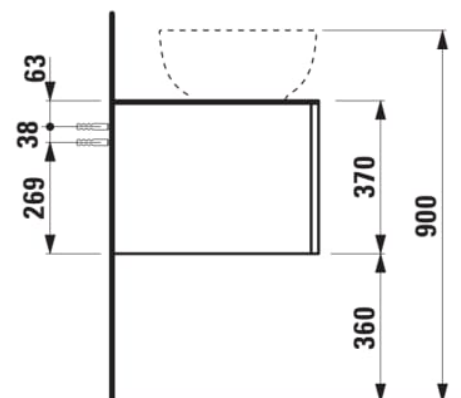

## ILBAGNOALESSI

Élément de tiroir 1200, 1 tiroir, avec découpe centrale, Marrone Naturelle Top, pour lavabos H818975/6, H818977/8

### COULEUR ET FINITION

250 Chêne clair

Combinaison des portes et des tiroirs : 1 Tiroir

Commodity Code/Import Code Number for Foreign Trad : 94036090

Poids net / kg : 46

Position du lavabo : Central

Structure du meuble : Tiroirs

Système d'ouverture et de fermeture : Tiroirs avec fermeture amortie

Type d'installation : Suspendu

Type de lavabo : Vasque

## DESSINS TECHNIQUES