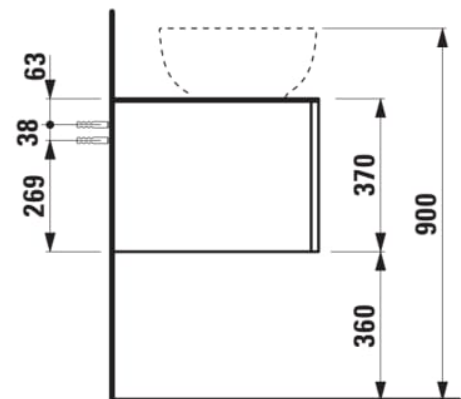

Commodity Code/Import Code Number for
Foreign Trad : 94036090

Poids net / kg : 46

Position du lavabo : Central

Structure du meuble : Tiroirs

Système d'ouverture et de fermeture : Tiroirs
avec fermeture amortie

Type d'installation : Suspendu

Type de lavabo : Vasque

DESSINS TECHNIQUES

COMPATIBLE AVEC

Vasque à poser, oval,
avec cache-bonde en
céramique

H818975...1121

Vasque à poser avec
trop-plein, ovale, avec
cache-bonde en
céramique