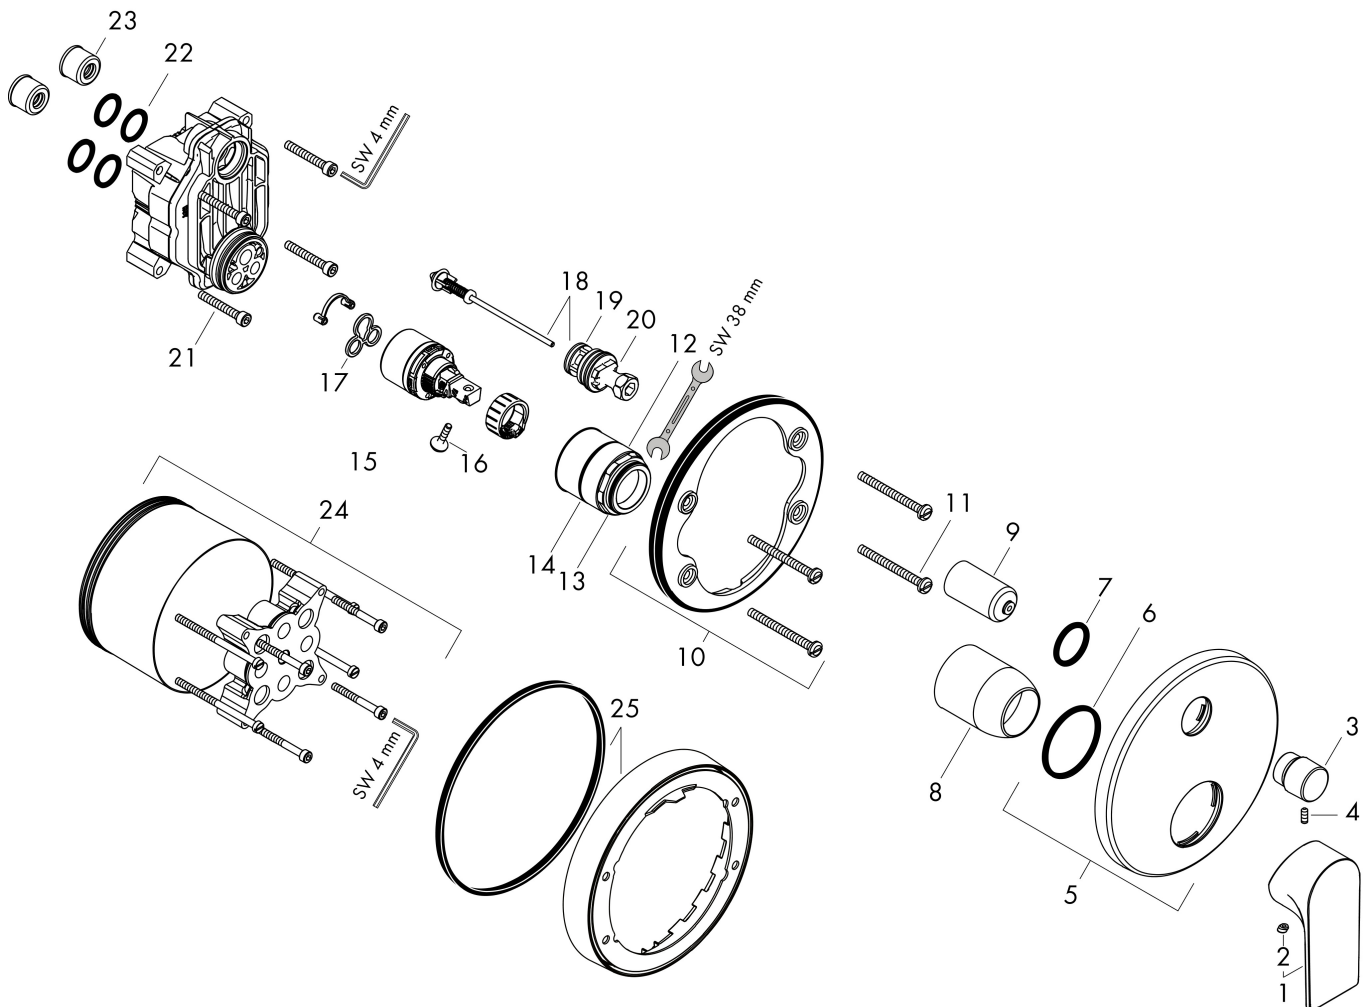

Merk	hansgrohe
Artikelnaam	Rebris E ééngreeps badmengkraan inbouw voor iBox universal
Art.nr.	72468670
Oppervlakte	Mat zwart
Netto prijs	185,57 EUR

Explosietekening voor bouwjaar: >06/22