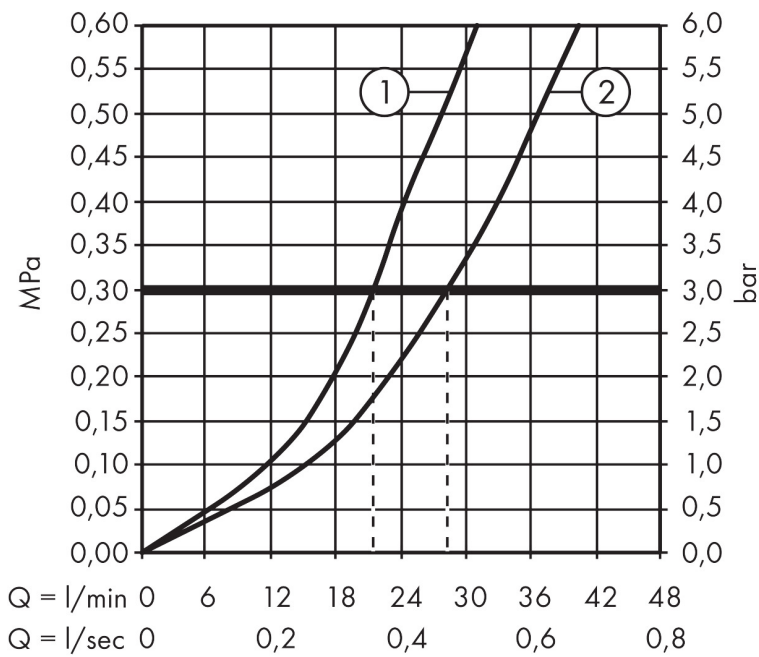

Merk hansgrohe
Artikelnaam **Rebris E** ééngreeps badmengkraan inbouw voor iBox universal
Art.nr. 72468670
Oppervlakte Mat zwart
Netto prijs 185,57 EUR

Stroomschema