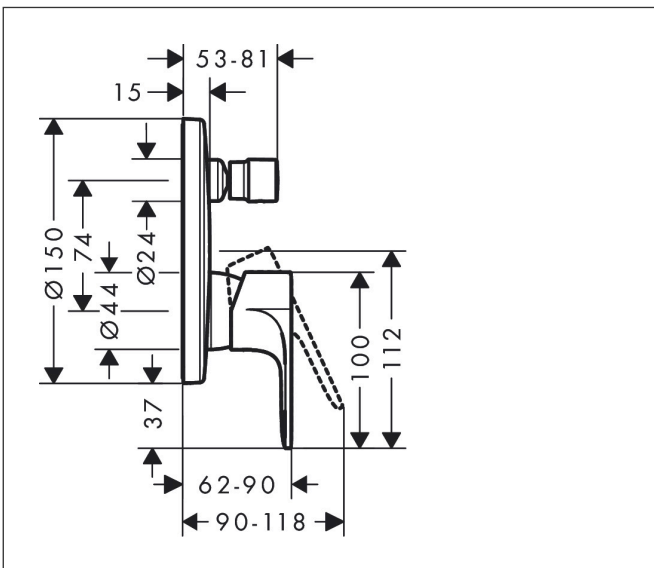

Merk	hansgrohe
Artikelnaam	Rebris E ééngreeps badmengkraan inbouw voor iBox universal
Art.nr.	72468670
Oppervlakte	Mat zwart
Netto prijs	185,57 EUR

Product foto

Kenmerken

- doorstroomhoeveelheid bovenste uitloop: 21 l/min
- waterdoorstroom onderuitgang: 29 l/min
- maximale doorstroomhoeveelheid bij 3 bar: 27,6 l/min
- keramisch kardoes
- temperatuurbegrenzing instelbaar
- omstelling met automatische reset
- aansluiting: inbouwdeel
- wandmontage
- geen extra onderhoudsopening nodig

Maat tekeningen

Certificaat

Merk	hansgrohe
Artikelnaam	Rebris E ééngreeps badmengkraan inbouw voor iBox universal
Art.nr.	72468670
Oppervlakte	Mat zwart
Netto prijs	185,57 EUR

Benodigde onderdelen (naar keuze)