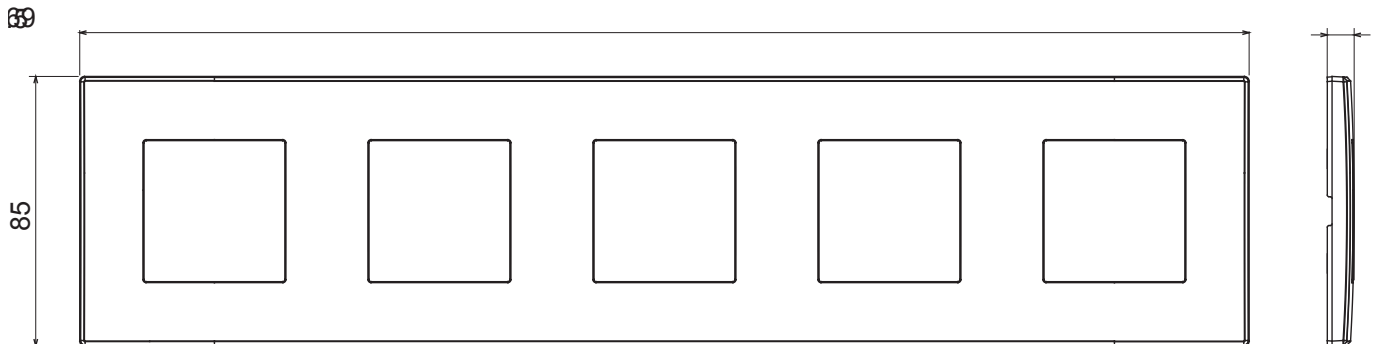

DIMENSIONAL

TECHNICAL SYMBOLOGY

STANDARDS/APPROVALS