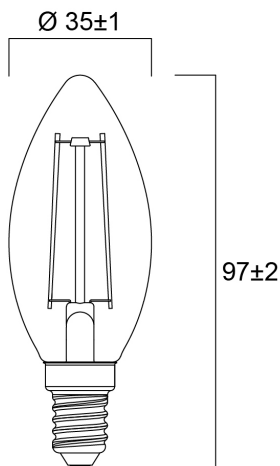

# ToLEDo RT Candle V5 GL 225LM 825 E14 SL

Artikelnummer 0029488

**SYLVANIA**

ToLEDo Retro Flamme Ambré 2,5W 225lm 825 E14. Reeks led filamentlampen. Afgewerkt met een gloeidraad effect voor een visuele uitstraling vergelijkbaar met een traditionele lamp. Tot 90% energiebesparing vergeleken met gloeilampen. CRI > 80 - Beschikbaar in 1700K, 2200K, 2400K, 2700K en 4000K. Perfect homogene en extreem brede 300° lichtspreading.300°. Onmiddellijke ontsteking bij 100% lichtstroom. Beschikbaar in dimbare uitvoering. Verwachte levensduur : 15.000 uur - 50.000 schakelcycli.Ideaal voor het vervangen van gloeilampen tot 100W. 3 jaar garantie. Niet geschikt voor gesloten armaturen.

### Afmetingen (mm)

## Fysieke gegevens

Lengte (mm)	97
Nominale diameter product (mm)	35
Gewicht (kg)	0.021