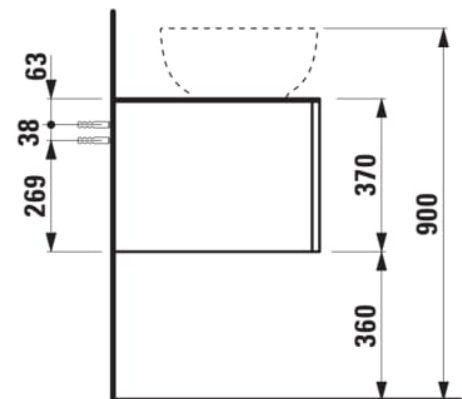

Commodity Code/Import Code Number for
Foreign Trad : 94036090

Poids net / kg : 46

Position du lavabo : Central

Structure du meuble : Tiroirs

Système d'ouverture et de fermeture : Tiroirs
avec fermeture amortie

Type d'installation : Suspendu

Type de lavabo : Vasque

DESSINS TECHNIQUES

COMPATIBLE AVEC

Vasque à poser, oval,
avec cache-bonde en
céramique

H818975...1121

Vasque à poser avec
trop-plein, ovale, avec
cache-bonde en
céramique