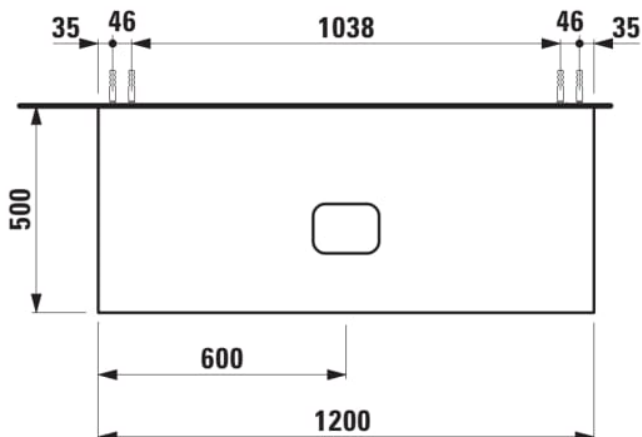

Commodity Code/Import Code Number for
Foreign Trad : 94036090

Poids net / kg : 46

Position du lavabo : Central

Structure du meuble : Tiroirs

Système d'ouverture et de fermeture : Tiroirs
avec fermeture amortie

Type d'installation : Suspendu

Type de lavabo : Vasque

DESSINS TECHNIQUES

COMPATIBLE AVEC

Vasque à poser, oval,
avec cache-bonde en
céramique

H818975...1121

Vasque à poser avec
trop-plein, ovale, avec
cache-bonde en
céramique