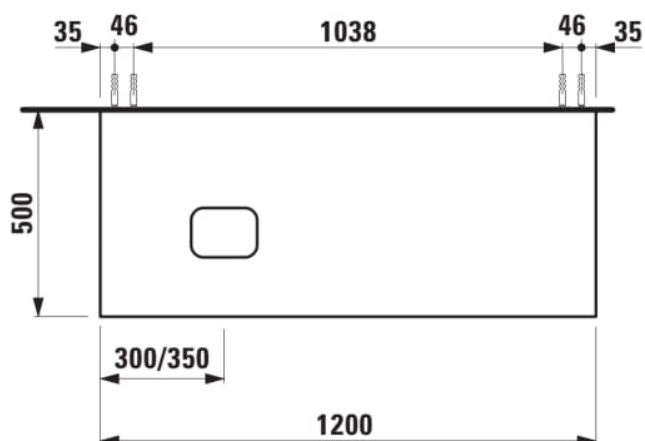

DESSINS TECHNIQUES