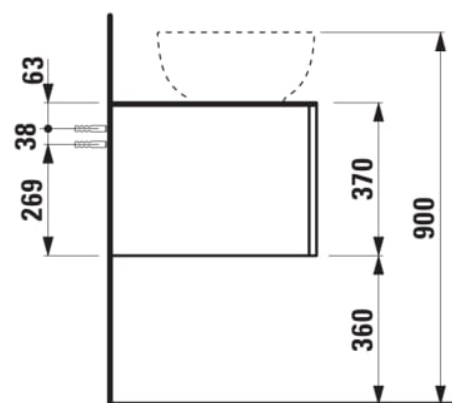

## ILBAGNOALESSI

Élément de tiroir 1200, 1 tiroir, avec découpe à gauche, Marrone Naturelle Top, pour lavabos H818975/6, H818977/8

### COULEUR ET FINITION

260 Blanc mat

Combinaison des portes et des tiroirs : 1 Tiroir

Commodity Code/Import Code Number for Foreign Trad : 94036090

Poids net / kg : 46

Position du lavabo : Gauche

Structure du meuble : Tiroirs

Système d'ouverture et de fermeture : Tiroirs avec fermeture amortie

Type d'installation : Suspendu

Type de lavabo : Vasque

## DESSINS TECHNIQUES