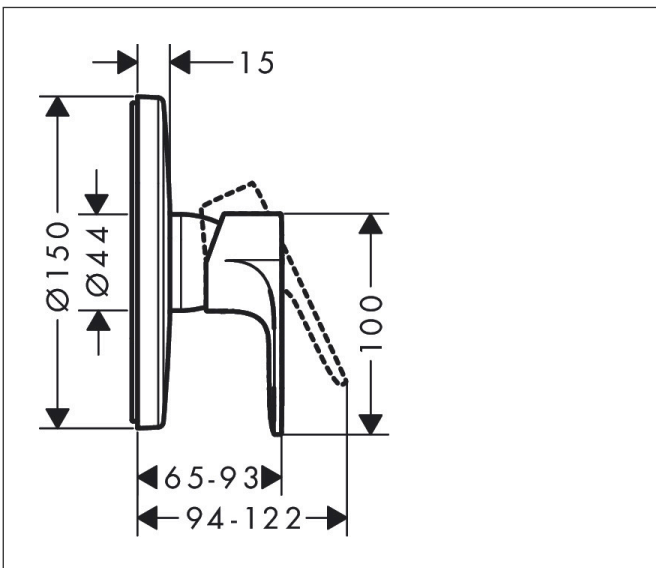

Merk **hangrohe**
 Artikelnaam **Rebris E** ééngreeps douchemengkraan inbouw voor iBox universal
 Art.nr. 72668000
 Oppervlakte chroom
 Netto prijs 127,20 EUR

Product foto

Kenmerken

- 1 functie
- maximale doorstroomhoeveelheid bij 3 bar: 31 l/min
- maximale doorstroomhoeveelheid bij 1 bar: 13,4 l/min
- keramisch kardoes
- temperatuurbegrenzing instelbaar
- minimale bedrijfsdruk: 1 bar
- maximale bedrijfsdruk: 10 bar
- aansluiting: inbouwdeel

Maat tekeningen

Certificaat

Merk	hansgrohe
Artikelnaam	Rebris E ééngreeps douchemengkraan inbouw voor iBox universal
Art.nr.	72668000
Oppervlakte	chrom
Netto prijs	127,20 EUR

Benodigde onderdelen (naar keuze)