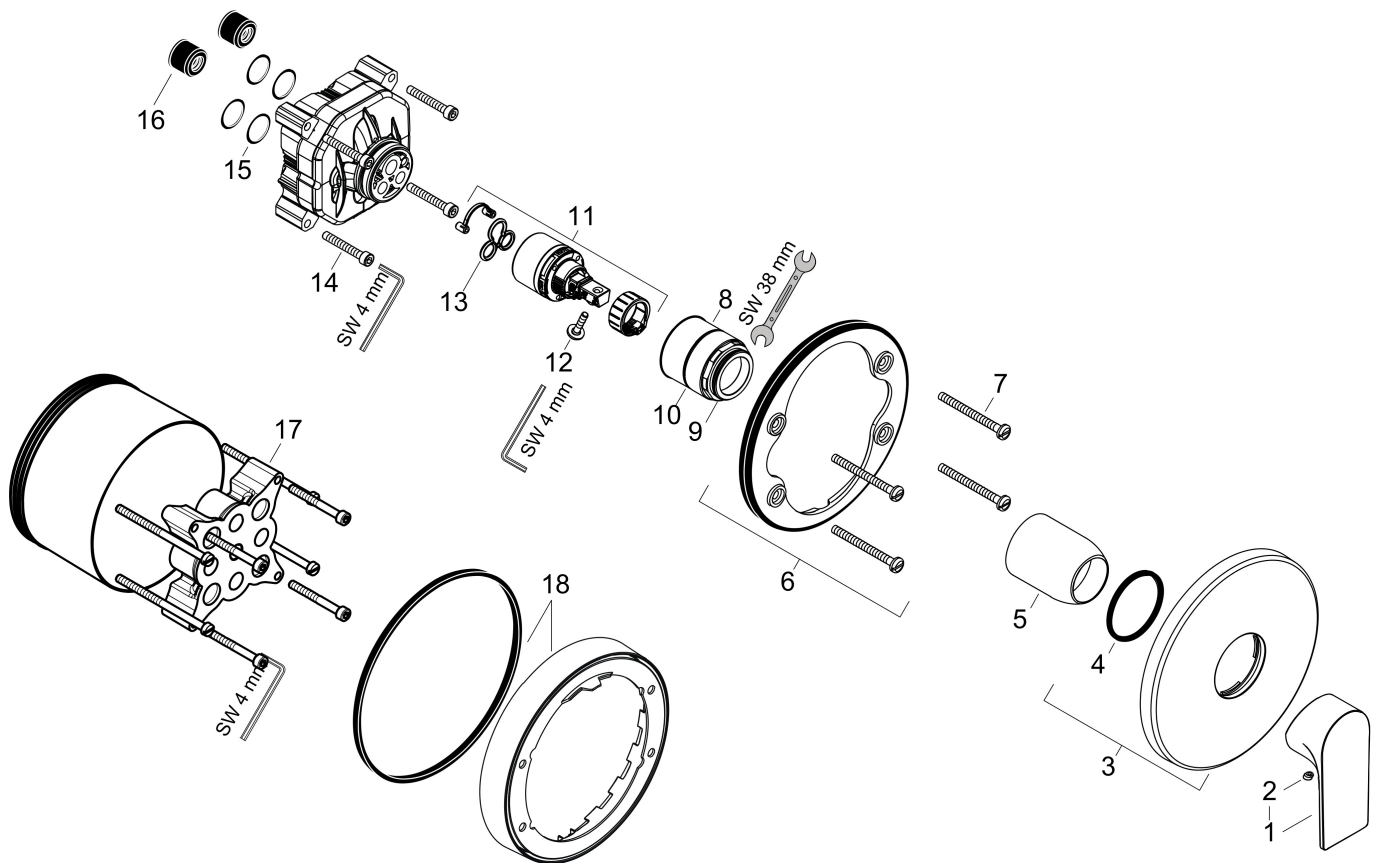

Merk	hansgrohe
Artikelnaam	Rebris E ééngreeps douchemengkraan inbouw voor iBox universal
Art.nr.	72668000
Oppervlakte	chrom
Netto prijs	127,20 EUR

Explosietekening voor bouwjaar: >06/22