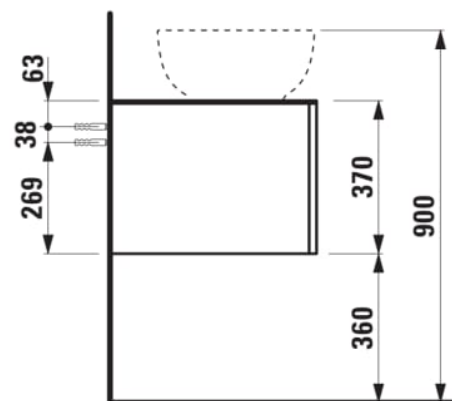

Combinaison des portes et des tiroirs : 1
Tiroir

Commodity Code/Import Code Number for
Foreign Trad : 94036090

Poids net / kg : 46

Position du lavabo : Gauche

Structure du meuble : Tiroirs

Système d'ouverture et de fermeture : Tiroirs
avec fermeture amortie

Type d'installation : Suspendu

Type de lavabo : Vasque

DESSINS TECHNIQUES

COMPATIBLE AVEC

Vasque à poser, oval,
avec cache-bonde en
céramique

H818975...1121

Vasque à poser avec
trop-plein, ovale, avec
cache-bonde en
céramique