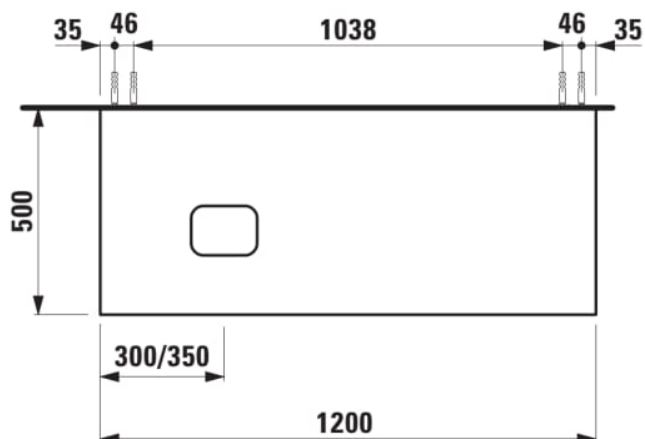

ILBAGNOALESSI

Élément de tiroir 1200, 1 tiroir, avec découpe à gauche, Marrone Naturelle Top, pour lavabos H818975/6, H818977/8

COULEUR ET FINITION

630 Noce canaletto (Placage de bois véritable) / Verre blanc

Combinaison des portes et des tiroirs : 1
Tiroir

Commodity Code/Import Code Number for
Foreign Trad : 94036090

Poids net / kg : 46

Position du lavabo : Gauche

Structure du meuble : Tiroirs

Système d'ouverture et de fermeture : Tiroirs
avec fermeture amortie

Type d'installation : Suspendu

Type de lavabo : Vasque

DESSINS TECHNIQUES

COMPATIBLE AVEC

Vasque à poser, oval,
avec cache-bonde en
céramique

H818975...1121

Vasque à poser avec
trop-plein, ovale, avec
cache-bonde en
céramique