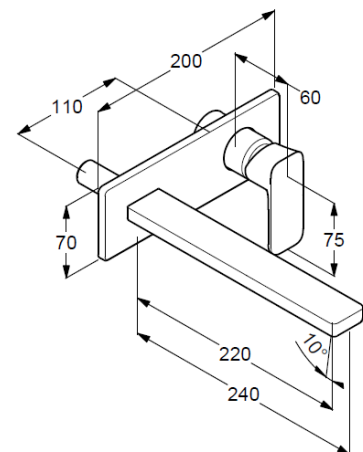

Wandmontage

geschlossener Hebel, Metall

Strahlregler, S-Pointer M24 PCA

Durchflussmenge bei 3 bar 4,5 l/min.

fester Auslauf

EU-Taxonomie: max. 6 l/min. -

wesentlicher Beitrag (SC) möglich

### Produktabbildung/ Product picture

### Maßzeichnung/ Dimensional drawing