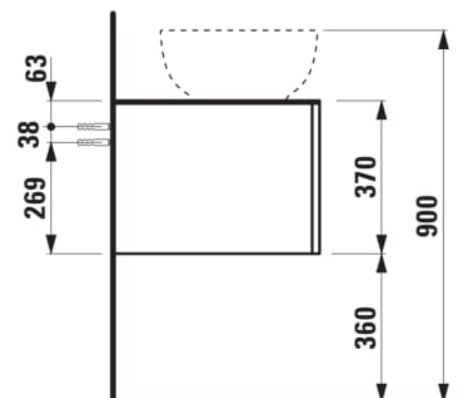

Commodity Code/Import Code Number for
Foreign Trad : 94036090

Poids net / kg : 46

Position du lavabo : Gauche

Structure du meuble : Tiroirs

Système d'ouverture et de fermeture : Tiroirs
avec fermeture amortie

Type d'installation : Suspendu

Type de lavabo : Vasque

DESSINS TECHNIQUES

COMPATIBLE AVEC

Vasque à poser, oval,
avec cache-bonde en
céramique

H818975...1121

Vasque à poser avec
trop-plein, ovale, avec
cache-bonde en
céramique