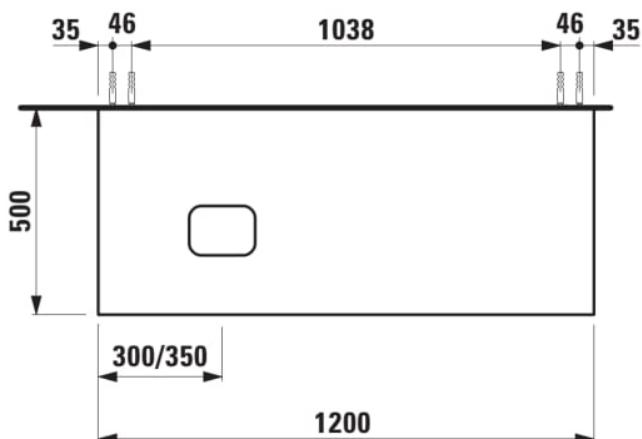

ILBAGNOALESSI

Élément de tiroir 1200, 1 tiroir, avec découpe à gauche, Marrone Naturale Top, pour lavabos H818975/6, H818977/8

COULEUR ET FINITION

 999 Multicolour

Combinaison des portes et des tiroirs : 1
Tiroir

Commodity Code/Import Code Number for
Foreign Trad : 94036090

Poids net / kg : 46

Position du lavabo : Gauche

Structure du meuble : Tiroirs

Système d'ouverture et de fermeture : Tiroirs
avec fermeture amortie

Type d'installation : Suspendu

Type de lavabo : Vasque

DESSINS TECHNIQUES

COMPATIBLE AVEC

Vasque à poser, oval,
avec cache-bonde en
céramique

H818975...1121

Vasque à poser avec
trop-plein, ovale, avec
cache-bonde en
céramique