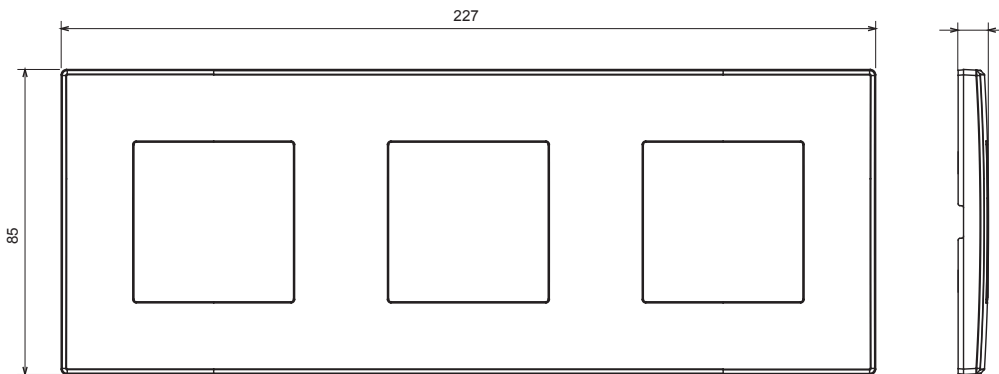

Huishoudelijke serie geschikt voor installaties op ronde en vierkante dozen, gekenmerkt door een elegante uitstraling en klassieke vormen. De platen, gemaakt van technopolymeer in zeven kleuren en met verschillende modulariteiten, van 1- tot 5-gang, kunnen zowel horizontaal als verticaal worden geïnstalleerd. De serie, ontwikkeld rondom een kern van aansluitkamapparaten, is verkrijgbaar in twee kleuren: wit en ivoor, beide met een glanzende afwerking. Uitbreidbaar met ChorusSmart modulaire apparaten.

Categorie	Plaat	Kleur	Donkergrijs
Materiaal	Technopolymeer	Afwerking	Glimmend
Omschrijving	3 modules	Type	Horizontaal/verticaal
Hartafstand	71 mm	Gloeidraadtest	650 °C
Thermodruk met kogel	70 °C	Standaard	EN 60669-1

### DIMENSIONAL

5