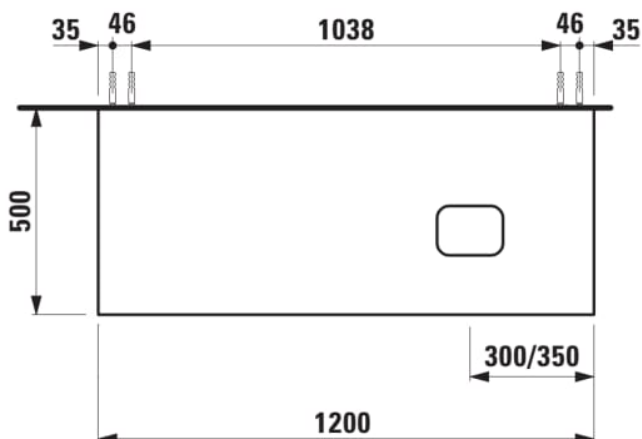

ILBAGNOALESSI

Élément de tiroir 1200, 1 tiroir, avec découpe à droite, Marrone Naturel Top, pour lavabos H818975/6, H818977/8

COULEUR ET FINITION

260 Blanc mat

Combinaison des portes et des tiroirs : 1 Tiroir

Commodity Code/Import Code Number for Foreign Trad : 94036090

Poids net / kg : 46

Position du lavabo : Droite

Structure du meuble : Tiroirs

Système d'ouverture et de fermeture : Tiroirs avec fermeture amortie

Type d'installation : Suspendu

Type de lavabo : Vasque

DESSINS TECHNIQUES

COMPATIBLE AVEC

Vasque à poser, oval,
avec cache-bonde en
céramique

H818975...1121

Vasque à poser avec
trop-plein, ovale, avec
cache-bonde en
céramique