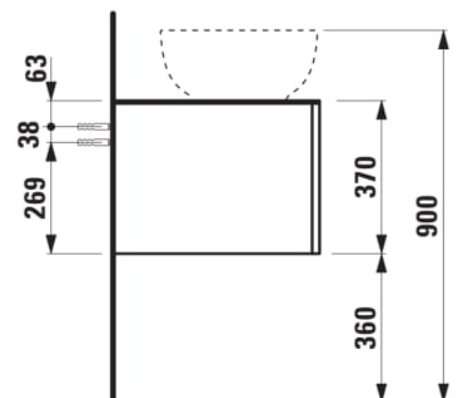

ILBAGNOALESSI

Élément de tiroir 1200, 1 tiroir, avec découpe à droite, Marrone Naturel Top, pour lavabos H818975/6, H818977/8

COULEUR ET FINITION

260 Blanc mat

Combinaison des portes et des tiroirs : 1 Tiroir

Commodity Code/Import Code Number for Foreign Trad : 94036090

Poids net / kg : 46

Position du lavabo : Droite

Structure du meuble : Tiroirs

Système d'ouverture et de fermeture : Tiroirs avec fermeture amortie

Type d'installation : Suspendu

Type de lavabo : Vasque

DESSINS TECHNIQUES

COMPATIBLE AVEC

Vasque à poser, oval,
avec cache-bonde en
céramique

H818975...1121

Vasque à poser avec
trop-plein, ovale, avec
cache-bonde en
céramique