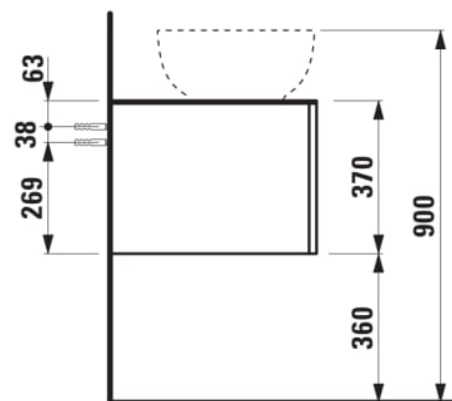

## ILBAGNOALESSI

Élément de tiroir 1200, 1 tiroir, avec découpe à gauche et à droite, Marrone Naturale Top, pour lavabos H818975/6

### COULEUR ET FINITION

260 Blanc mat

Combinaison des portes et des tiroirs : 1  
Tiroir

Commodity Code/Import Code Number for  
Foreign Trad : 94036090

Poids net / kg : 46

Position du lavabo : Droite, Gauche

Structure du meuble : Tiroirs

Système d'ouverture et de fermeture : Tiroirs  
avec fermeture amortie

Type d'installation : Suspendu

Type de lavabo : Vasque

## DESSINS TECHNIQUES

COMPATIBLE AVEC

Vasque à poser, oval,  
avec cache-bonde en  
céramique

**H818975...1121**

Vasque à poser avec  
trop-plein, ovale, avec  
cache-bonde en  
céramique

**H818976...1091**