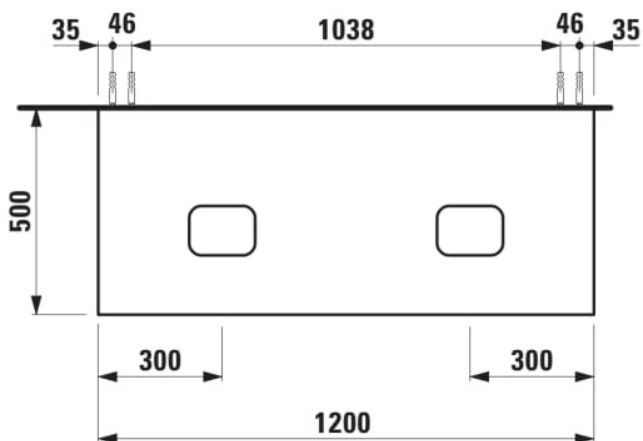

DESSINS TECHNIQUES