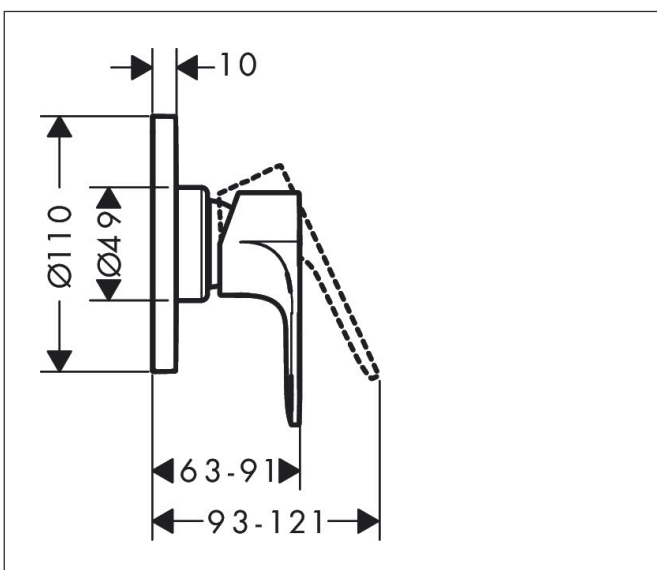

Merk hansgrohe
 Artikelnaam **Rebris E** ééngreeps douchemengkraan set inbouw
 Art.nr. 72658000
 Oppervlakte chroom
 Netto prijs 267,36 EUR

Product foto

Kenmerken

- bestaat uit: ééngreeps douchemengkraan, inbouwdeel
- 1 functie
- maximale doorstroomhoeveelheid bij 3 bar: 28,7 l/min
- maximale doorstroomhoeveelheid bij 1 bar: 16,9 l/min
- keramisch kardoes
- temperatuurbegrenzing instelbaar
- minimale bedrijfsdruk: 1 bar
- maximale bedrijfsdruk: 10 bar
- aansluiting: inbouwdeel

Maat tekeningen

Certificaat

Merk hansgrohe
 Artikelnaam **Rebris E** ééngreeps douchemengkraan set inbouw
 Art.nr. 72658000
 Oppervlakte chroom
 Netto prijs 267,36 EUR

Stroomschema

Merk	hansgrohe
Artikelnaam	Rebris E ééngreeps douchemengkraan set inbouw
Art.nr.	72658000
Oppervlakte	chrom
Netto prijs	267,36 EUR

Explosietekening voor bouwjaar: >04/22

Merk hansgrohe
 Artikelnaam **Rebris E** ééngreeps douchemengkraan set inbouw
 Art.nr. 72658000
 Oppervlakte chroom
 Netto prijs 267,36 EUR

Onderdelen voor bouwjaar: >04/22