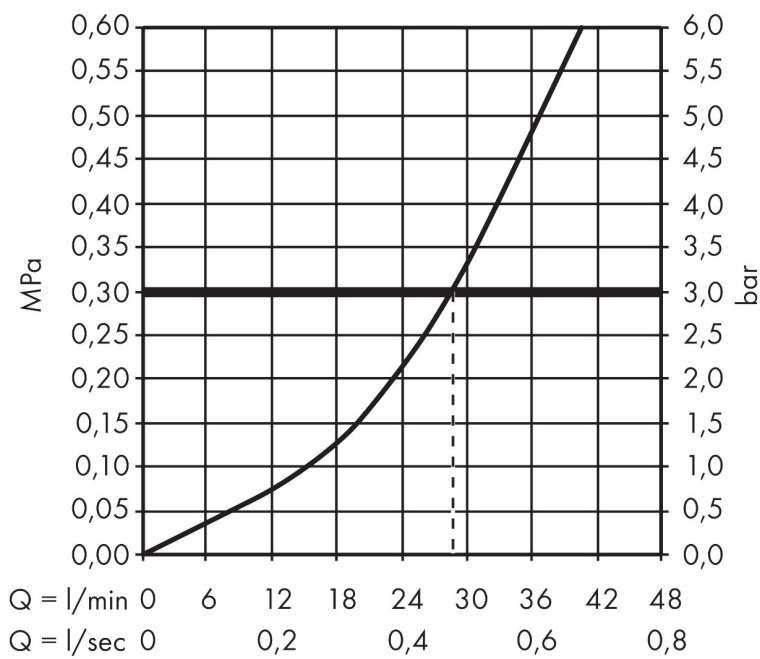

Merk hansgrohe
 Artikelnaam **Rebris E** ééngreeps douchemengkraan set inbouw
 Art.nr. 72658000
 Oppervlakte chroom
 Netto prijs 267,36 EUR

Product foto

Kenmerken

- bestaat uit: ééngreeps douchemengkraan, inbouwdeel
- 1 functie
- maximale doorstroomhoeveelheid bij 3 bar: 28,7 l/min
- maximale doorstroomhoeveelheid bij 1 bar: 16,9 l/min
- keramisch kardoes
- temperatuurbegrenzing instelbaar
- minimale bedrijfsdruk: 1 bar
- maximale bedrijfsdruk: 10 bar
- aansluiting: inbouwdeel

Maat tekeningen

Certificaat

Merk hansgrohe
 Artikelnaam **Rebris E** ééngreeps douchemengkraan set inbouw
 Art.nr. 72658000
 Oppervlakte chroom
 Netto prijs 267,36 EUR

Stroomschema

Merk	hansgrohe
Artikelnaam	Rebris E ééngreeps douchemengkraan set inbouw
Art.nr.	72658000
Oppervlakte	chrom
Netto prijs	267,36 EUR