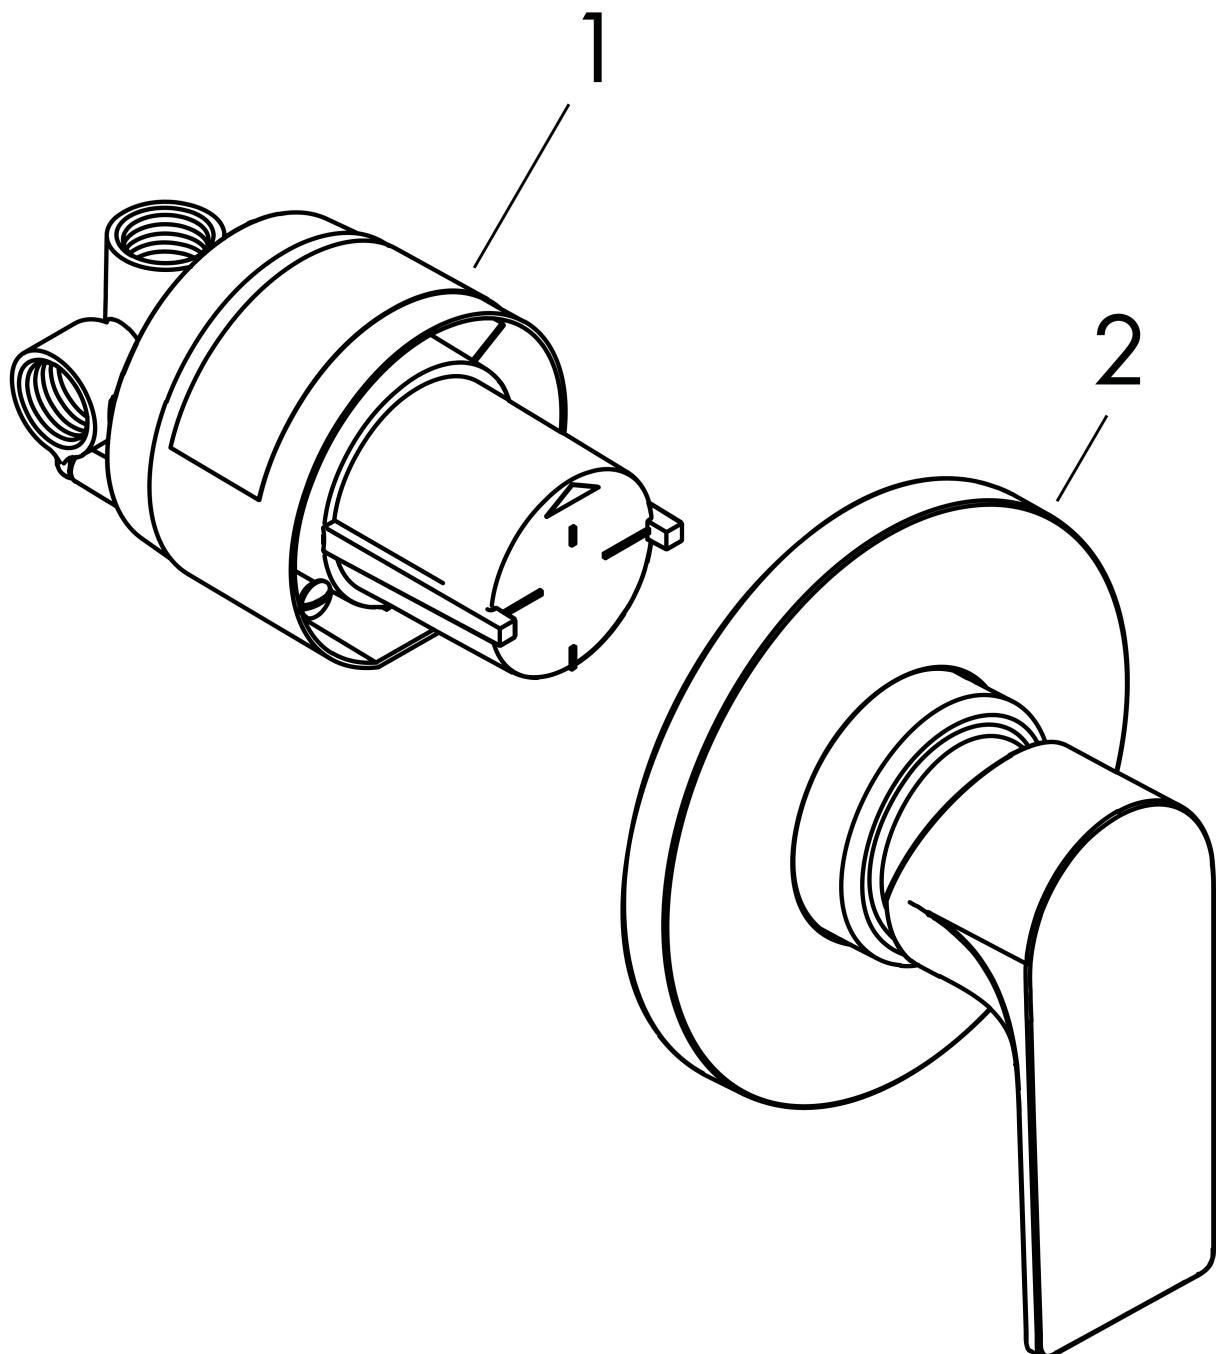

Merk hansgrohe
 Artikelnaam **Rebris E** ééngreeps douchemengkraan set inbouw
 Art.nr. 72658000
 Oppervlakte chroom
 Netto prijs 267,36 EUR

Product foto

Kenmerken

- bestaat uit: ééngreeps douchemengkraan, inbouwdeel
- 1 functie
- maximale doorstroomhoeveelheid bij 3 bar: 28,7 l/min
- maximale doorstroomhoeveelheid bij 1 bar: 16,9 l/min
- keramisch kardoes
- temperatuurbegrenzing instelbaar
- minimale bedrijfsdruk: 1 bar
- maximale bedrijfsdruk: 10 bar
- aansluiting: inbouwdeel

Maat tekeningen

Certificaat

Merk hansgrohe
 Artikelnaam **Rebris E** ééngreeps douchemengkraan set inbouw
 Art.nr. 72658000
 Oppervlakte chroom
 Netto prijs 267,36 EUR

Stroomschema

Merk	hansgrohe
Artikelnaam	Rebris E ééngreeps douchemengkraan set inbouw
Art.nr.	72658000
Oppervlakte	chrom
Netto prijs	267,36 EUR

Explosietekening voor bouwjaar: >04/22

Merk hansgrohe
 Artikelnaam **Rebris E** ééngreeps douchemengkraan set inbouw
 Art.nr. 72658000
 Oppervlakte chroom
 Netto prijs 267,36 EUR

Onderdelen voor bouwjaar: >04/22