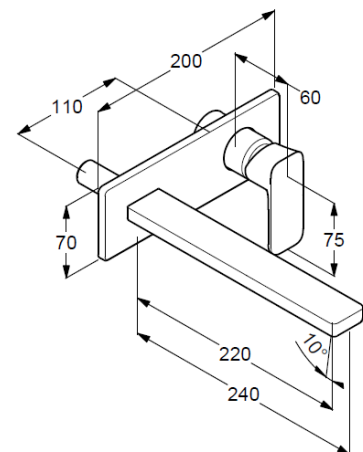

Wandmontage

geschlossener Hebel, Metall

Strahlregler, S-Pointer M24 PCA

Durchflussmenge bei 3 bar 4,5 l/min.

fester Auslauf

EU-Taxonomie: max. 6 l/min. -

wesentlicher Beitrag (SC) möglich

Produktabbildung/ Product picture

Maßzeichnung/ Dimensional drawing

Durchfluss/ Flow rate