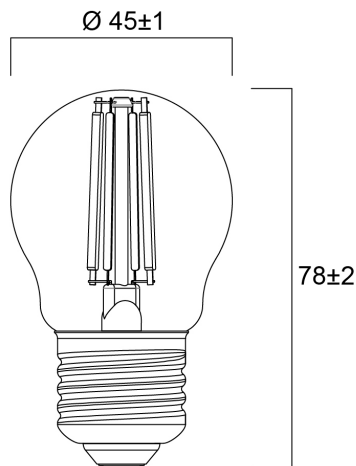

# ToLEDo™ Retro Kogel 4,5W CL 470lm DIM 827 E27 SL

Artikelnummer 0029491

**SYLVANIA**

ToLEDo Retro Kogel 4,5W 470lm DIM 827 E27. Reeks filament ledlampen met een gloeidraad effect voor een visuele uitstraling vergelijkbaar met een traditionele lamp. Tot 90% energiebesparing vergeleken met gloeilampen. CRI > 80 - Beschikbaar in 1700K, 2200K, 2400K, 2700K en 4000K. Perfect homogene en extreem brede 300° lichtspreiding. 300°. Onmiddellijke ontsteking bij 100% lichtstroom. Beschikbaar in dimbare uitvoering. Verwachte levensduur : 15.000 uur - 50.000 schakelcycli. Ideaal voor het vervangen van gloeilampen tot 100W. 3 jaar garantie. Niet geschikt voor gesloten armaturen.

### Afmetingen (mm)

## Fysieke gegevens

Lengte (mm)	78
Nominale diameter product (mm)	45
Gewicht (kg)	0.045