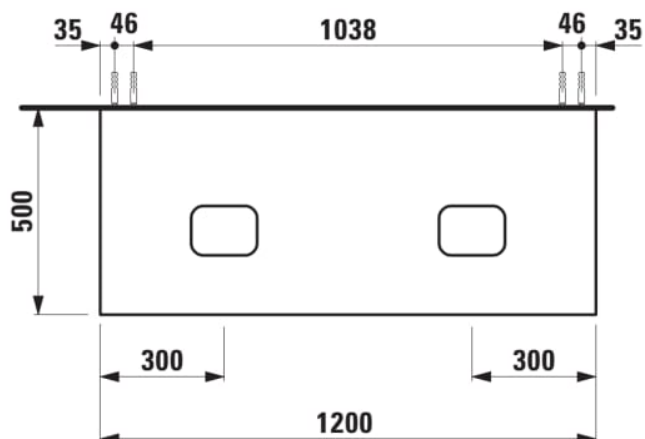

ILBAGNOALESSI

Élément de tiroir 1200, 1 tiroir, avec découpe à gauche et à droite, Marrone Naturale Top, pour lavabos H818975/6

COULEUR ET FINITION

 999 Multicolour

Combinaison des portes et des tiroirs : 1
Tiroir

Commodity Code/Import Code Number for
Foreign Trad : 94036090

Poids net / kg : 46

Position du lavabo : Droite, Gauche

Structure du meuble : Tiroirs

Système d'ouverture et de fermeture : Tiroirs
avec fermeture amortie

Type d'installation : Suspendu

Type de lavabo : Vasque

DESSINS TECHNIQUES

COMPATIBLE AVEC

Vasque à poser, oval,
avec cache-bonde en
céramique

H818975...1121

Vasque à poser avec
trop-plein, ovale, avec
cache-bonde en
céramique