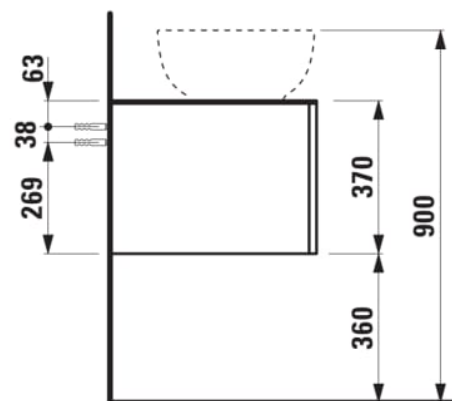

Commodity Code/Import Code Number for
Foreign Trad : 94036090

Poids net / kg : 46

Position du lavabo : Droite, Gauche

Structure du meuble : Tiroirs

Système d'ouverture et de fermeture : Tiroirs
avec fermeture amortie

Type d'installation : Suspendu

Type de lavabo : Vasque

DESSINS TECHNIQUES

COMPATIBLE AVEC

Vasque à poser, oval,
avec cache-bonde en
céramique

H818975...1121

Vasque à poser avec
trop-plein, ovale, avec
cache-bonde en
céramique