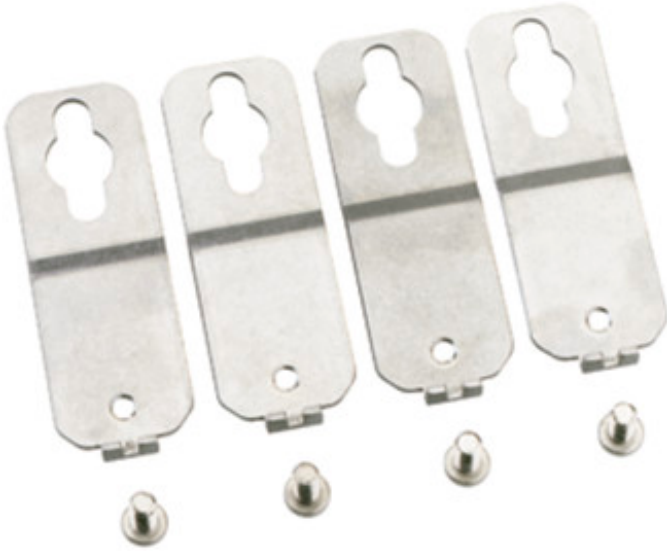

BUITENLIGGENDE BEVESTIGINGS SET

WKE 200 ABL

WKE 200 ABL

buitenliggende bevestigings set

Artikelnummer: 86040001

Externe bevestigingsset V2A

Externe bevestigingsset V2A, voor WKE 200 tot WKE 400, materiaal Edelstaal V2A (1.4301), Set = 4 stuks

Technische gegevens

Materiaal:

Behuizing:	Duroplast
Deksel:	Duroplast
Afdichting:	Polyurethaan
Dekselschroef:	Roestvaststaal V2A
materiaal:	Duroplast

Certificaten