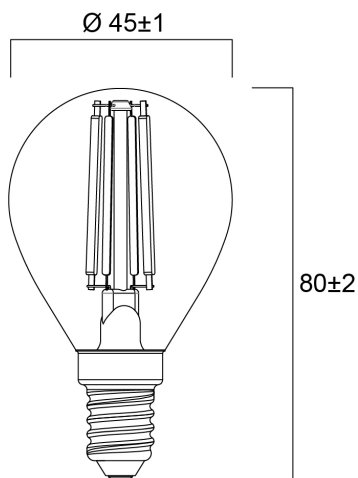

ToLEDo™ Retro Kogel 4,5W ST 470lm DIM 827 E14 SL

Artikelnummer 0029492

SYLVANIA

ToLEDo Retro Kogel Sat 4,5W 470lm DIM 827 E14. Reeks led filamentlampen. Satin afwerking. Tot 90% energiebesparing vergeleken met gloeilampen. CRI > 80 - Beschikbaar in 2700K, 4000K et 6500K. Perfect homogene en extreem brede 300° lichtspreading.300°. Onmiddellijke ontsteking bij 100% lichtstroom. Beschikbaar in dimbare uitvoering. Verwachte levensduur : 15.000 uur - 50.000 schakelcycli.Ideaal voor het vervangen van gloeilampen tot 100W. 3 jaar garantie. Niet geschikt voor gesloten armaturen.

Technische gegevens

Afmetingen (mm)

Fotometrie

ToLEDo™ Retro Kogel 4,5W ST 470lm DIM 827 E14 SL

Artikelnummer 0029492

SYLVANIA

Algemene gegevens

Productnaam	ToLEDo™ Retro Kogel 4,5W ST 470lm DIM 827 E14 SL
Technologie	LED
Vermogen (nominaal) (W)	4.5
Type armatuur (open/gesloten)	Open
Algemene toepassing	Horeca, Residentieel & Consument
Omgevingstemperatuur (°C)	-10°C...+45°C
Werkings temperatuur (°)	25
ETIM klasse	EC001959
E-nummer FI	4740941
Garantie	3 jaar

Gegevens levensduur

Gemiddelde nominale levensduur - L70 B50	15000
Gemiddelde levensduur (nominaal) (u)	15000
Gemiddelde levensduur (nominaal) (uur)	15000

Fysieke gegevens

Lengte (mm)	80
Nominale diameter product (mm)	45
Gewicht (kg)	0.045

Verpakkingen

EAN code	5410288294926
Enkele lengte verpakking (cm)	9.5
Enkele breedte verpakking (cm)	5.0
Hoogte eenheidsverpakking (cm)	5.0
DUN14 (inner)	15410288294923
Eenheden per omdoos	6
Lengte omdoos (cm)	15.8
Breedte omdoos (cm)	10.7
Diepte omdoos (cm)	10.5