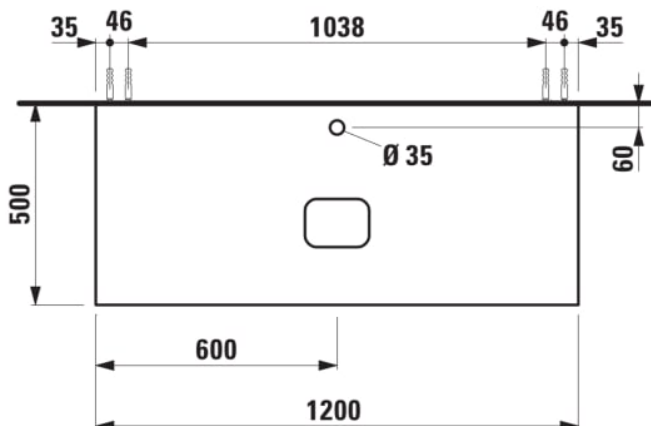

ILBAGNOALESSI

Élément de tiroir 1200, 1 tiroir, avec découpe centrale, Marrone Naturelle Top, trou pré-percé pour la robinetterie, pour lavabos H818975/6, H818977/8

COULEUR ET FINITION

■ 250 Chêne clair

Combinaison des portes et des tiroirs : 1 Tiroir

Commodity Code/Import Code Number for Foreign Trad : 94036090

Poids net / kg : 46

Position du lavabo : Central

Structure du meuble : Tiroirs

Système d'ouverture et de fermeture : Tiroirs avec fermeture amortie

Type d'installation : Suspendu

Type de lavabo : Vasque

DESSINS TECHNIQUES

COMPATIBLE AVEC

Vasque à poser, oval,
avec cache-bonde en
céramique

H818975...1121

Vasque à poser avec
trop-plein, ovale, avec
cache-bonde en
céramique