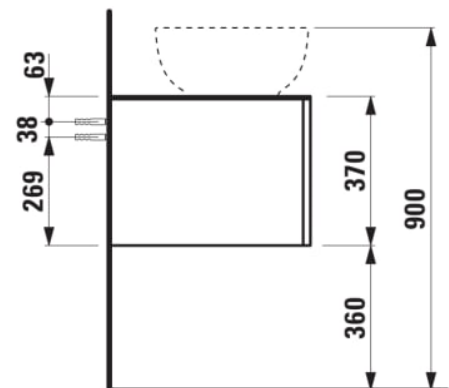

ILBAGNOALESSI

Élément de tiroir 1200, 1 tiroir, avec découpe centrale, Marrone Naturelle Top, trou pré-percé pour la robinetterie, pour lavabos H818975/6, H818977/8

COULEUR ET FINITION

■ 250 Chêne clair

Combinaison des portes et des tiroirs : 1 Tiroir

Commodity Code/Import Code Number for Foreign Trad : 94036090

Poids net / kg : 46

Position du lavabo : Central

Structure du meuble : Tiroirs

Système d'ouverture et de fermeture : Tiroirs avec fermeture amortie

Type d'installation : Suspendu

Type de lavabo : Vasque

DESSINS TECHNIQUES

COMPATIBLE AVEC

Vasque à poser, oval,
avec cache-bonde en
céramique

H818975...1121

Vasque à poser avec
trop-plein, ovale, avec
cache-bonde en
céramique