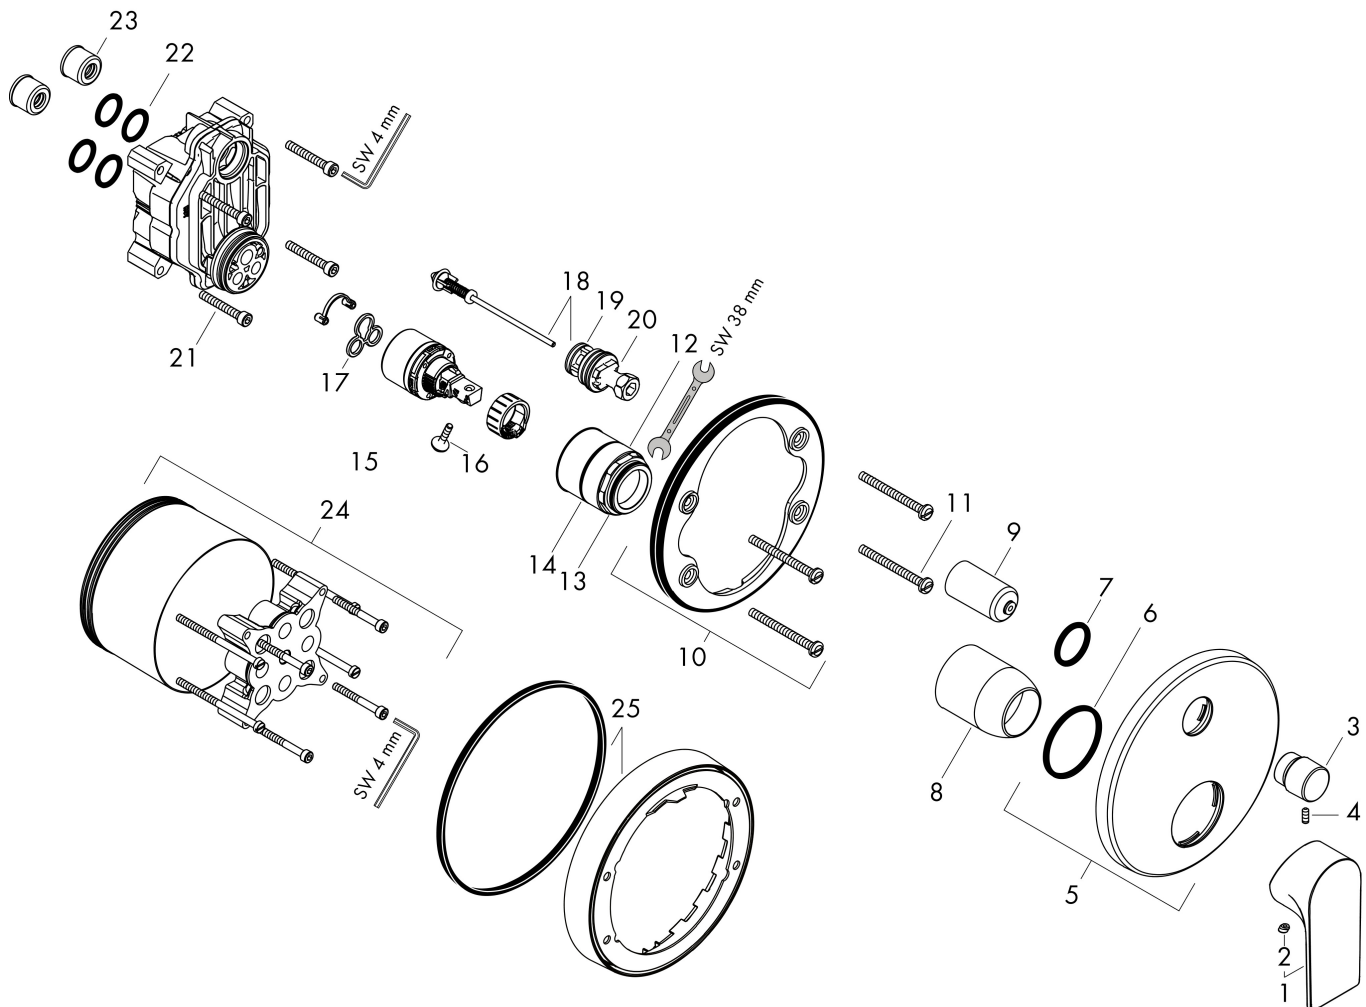

Merk	hansgrohe
Artikelnaam	Rebris E ééngreeps badmengkraan inbouw voor iBox universal
Art.nr.	72468000
Oppervlakte	chrom
Netto prijs	148,40 EUR

Explosietekening voor bouwjaar: >06/22