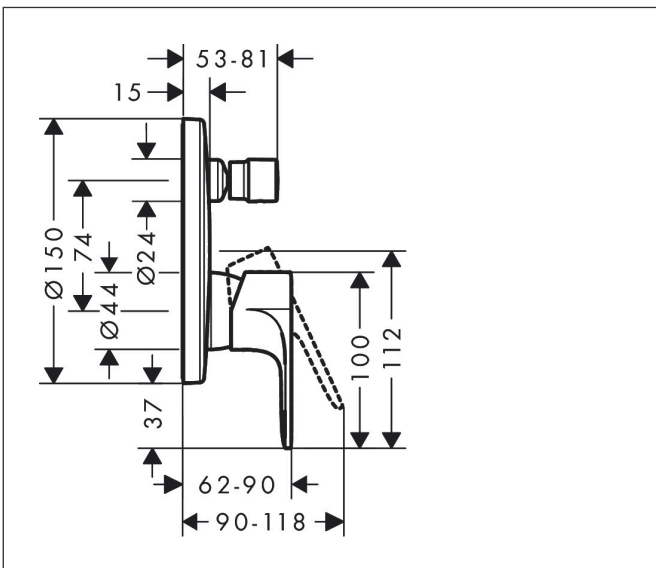

Merk hansgrohe
 Artikelnaam **Rebris E** ééngreeps badmengkraan inbouw voor iBox universal
 Art.nr. 72468000
 Oppervlakte chroom
 Netto prijs 148,40 EUR

Product foto

Kenmerken

- doorstroomhoeveelheid bovenste uitloop: 21 l/min
- waterdoorstroom onderuitgang: 29 l/min
- maximale doorstroomhoeveelheid bij 3 bar: 27,6 l/min
- keramisch kardoes
- temperatuurbegrenzing instelbaar
- omstelling met automatische reset
- aansluiting: inbouwdeel
- wandmontage
- geen extra onderhoudsopening nodig

Maat tekeningen

Certificaat

Merk	hansgrohe
Artikelnaam	Rebris E ééngreeps badmengkraan inbouw voor iBox universal
Art.nr.	72468000
Oppervlakte	chrom
Netto prijs	148,40 EUR

Benodigde onderdelen (naar keuze)

Explosietekening voor bouwjaar: >06/22

Merk	hansgrohe
Artikelnaam	Rebris E ééngreeps badmengkraan inbouw voor iBox universal
Art.nr.	72468000
Oppervlakte	chrom
Netto prijs	148,40 EUR

Onderdelen voor bouwjaar: >06/22