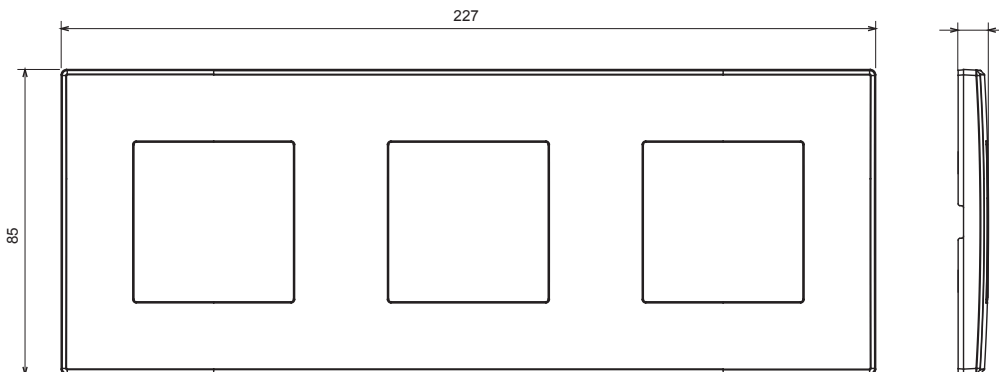

DIMENSIONAL

5

TECHNICAL SYMBOLOGY

STANDARDS/APPROVALS