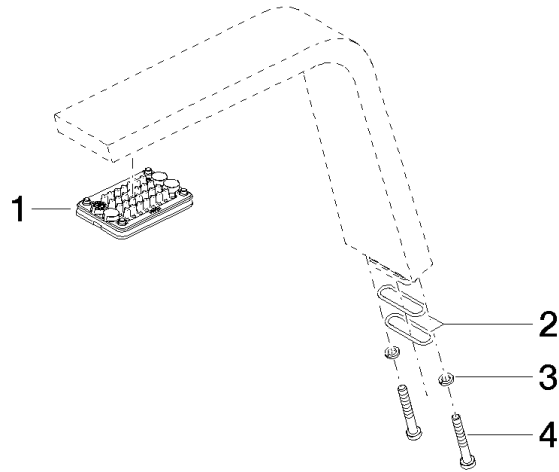

Auslauf 45 x 100 x 213 mm - Platin gebürstet

90 11 70 009 00

Auslauf 45 x 100 x 213 mm - Platin gebürstet

90 11 70 009 00

Auslauf 45 x 100 x 213 mm - Platin gebürstet

90 11 70 009 00

Auslauf 45 x 100 x 213 mm - Platin gebürstet

90 11 70 009 00

Auslauf 45 x 100 x 213 mm - Platin gebürstet

90 11 70 009 00

Ersatzteilstückliste

| Nr. | Artikelnummer | Benennung | Verbaumenge | Lieferzeit |
|-----|--------------------|-------------------------------|-------------|------------|
| | 90 11 02 297 00 90 | Strahlregler 53 x 33 x 6 mm - | 7 | 2 |