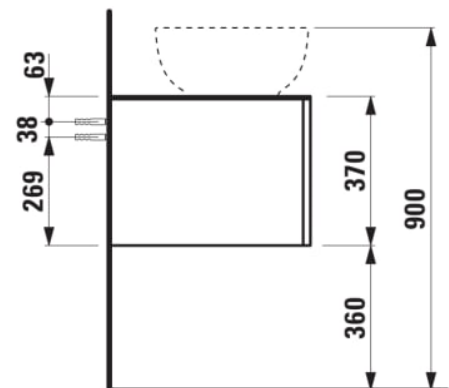

ILBAGNOALESSI

Élément de tiroir 1200, 1 tiroir, avec découpe centrale, Marrone Naturelle Top, trou pré-percé pour la robinetterie, pour lavabos H818975/6, H818977/8

COULEUR ET FINITION

260 Blanc mat

Combinaison des portes et des tiroirs : 1 Tiroir

Commodity Code/Import Code Number for Foreign Trad : 94036090

Poids net / kg : 46

Position du lavabo : Central

Structure du meuble : Tiroirs

Système d'ouverture et de fermeture : Tiroirs avec fermeture amortie

Type d'installation : Suspendu

Type de lavabo : Vasque

DESSINS TECHNIQUES

COMPATIBLE AVEC

Vasque à poser, oval,
avec cache-bonde en
céramique

H818975...1121

Vasque à poser avec
trop-plein, ovale, avec
cache-bonde en
céramique