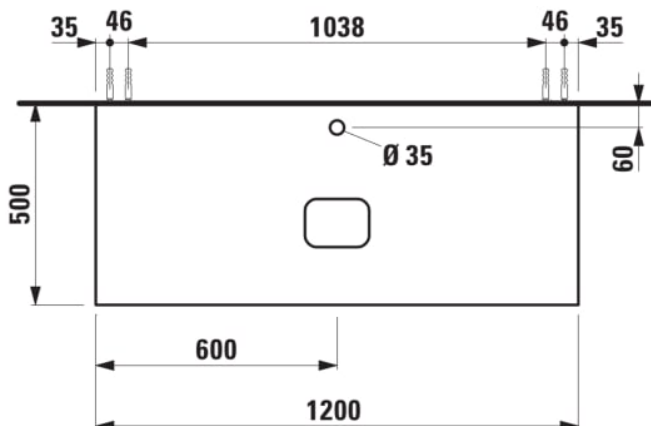

ILBAGNOALESSI

Élément de tiroir 1200, 1 tiroir, avec découpe centrale, Marrone Naturelle Top, trou pré-percé pour la robinetterie, pour lavabos H818975/6, H818977/8

COULEUR ET FINITION

260 Blanc mat

Combinaison des portes et des tiroirs : 1 Tiroir

Commodity Code/Import Code Number for Foreign Trad : 94036090

Poids net / kg : 46

Position du lavabo : Central

Structure du meuble : Tiroirs

Système d'ouverture et de fermeture : Tiroirs avec fermeture amortie

Type d'installation : Suspendu

Type de lavabo : Vasque

DESSINS TECHNIQUES

COMPATIBLE AVEC

Vasque à poser, oval,
avec cache-bonde en
céramique

H818975...1121

Vasque à poser avec
trop-plein, ovale, avec
cache-bonde en
céramique