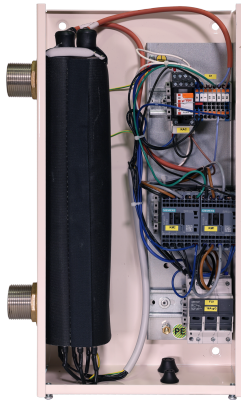

**7738602370 - 3 fase elektrische back-up**

Product nr. **7738602370**  
Omschrijving 3 fase elektrische back-up  
Merk (product) Bosch  
Type (product) Electric back-up heater 3ph

Type toebehoren/onderdelen	Overig
Toebehoren	✓
Onderdeel	✗
Geschikt voor	Buitenopstelling

Hoogte	320 Millimeter
Breedte	610 Millimeter
Diepte	210 Millimeter

Leverancier	Artikelnr.	Lange omschrijving (artikel)
Bosch Thermotechniek	7738602370	3 fase elektrische back-up