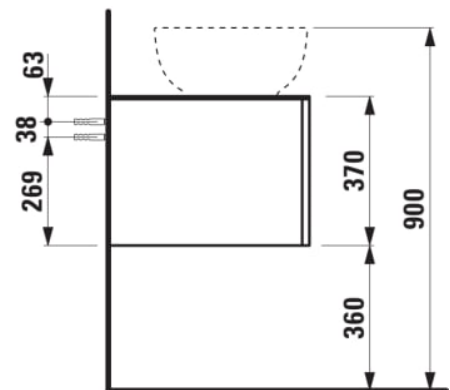

ILBAGNOALESSI

Élément de tiroir 1200, 1 tiroir, avec découpe centrale, Marrone Naturelle Top, trou pré-percé pour la robinetterie, pour lavabos H818975/6, H818977/8

COULEUR ET FINITION

630 Noce canaletto (Placage de bois véritable) / Verre blanc

Combinaison des portes et des tiroirs : 1 Tiroir

Commodity Code/Import Code Number for Foreign Trad : 94036090

Poids net / kg : 46

Position du lavabo : Central

Structure du meuble : Tiroirs

Système d'ouverture et de fermeture : Tiroirs avec fermeture amortie

Type d'installation : Suspendu

Type de lavabo : Vasque

DESSINS TECHNIQUES

COMPATIBLE AVEC

Vasque à poser, oval,
avec cache-bonde en
céramique

H818975...1121

Vasque à poser avec
trop-plein, ovale, avec
cache-bonde en
céramique