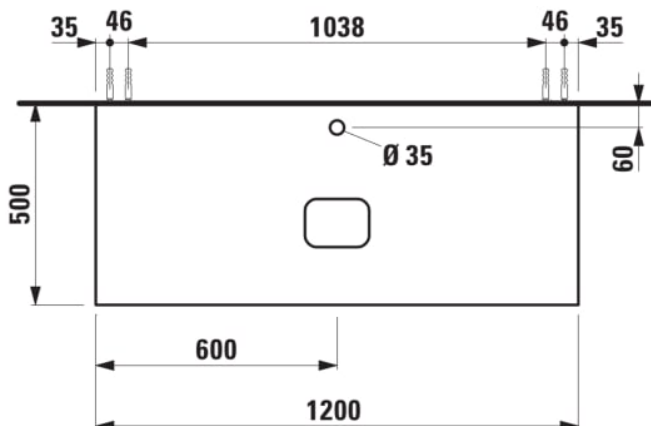

ILBAGNOALESSI

Élément de tiroir 1200, 1 tiroir, avec découpe centrale, Marrone Naturelle Top, trou pré-percé pour la robinetterie, pour lavabos H818975/6, H818977/8

COULEUR ET FINITION

630 Noce canaletto (Placage de bois véritable) / Verre blanc

Combinaison des portes et des tiroirs : 1 Tiroir

Commodity Code/Import Code Number for Foreign Trad : 94036090

Poids net / kg : 46

Position du lavabo : Central

Structure du meuble : Tiroirs

Système d'ouverture et de fermeture : Tiroirs avec fermeture amortie

Type d'installation : Suspendu

Type de lavabo : Vasque

DESSINS TECHNIQUES

COMPATIBLE AVEC

Vasque à poser, oval,
avec cache-bonde en
céramique

H818975...1121

Vasque à poser avec
trop-plein, ovale, avec
cache-bonde en
céramique