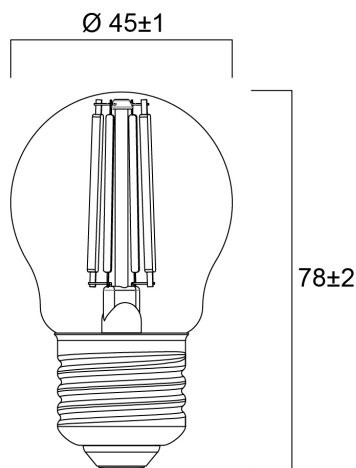

# ToLEDo™ Retro Kogel 4,5W ST 470lm DIM 827 E27 SL

Artikelnummer 0029493

**SYLVANIA**

ToLEDo Retro Kogel Sat 4,5W 470lm DIM 827 E27. Reeks led filamentlampen. Satin afwerking. Tot 90% energiebesparing vergeleken met gloeilampen. CRI > 80 - Beschikbaar in 2700K, 4000K et 6500K. Perfect homogene en extreem brede 300° lichtspreading.300°. Onmiddellijke ontsteking bij 100% lichtstroom. Beschikbaar in dimbare uitvoering. Verwachte levensduur : 15.000 uur - 50.000 schakelcycli.Ideaal voor het vervangen van gloeilampen tot 100W. 3 jaar garantie. Niet geschikt voor gesloten armaturen.

### Afmetingen (mm)

## Fysieke gegevens

Lengte (mm)	78
Nominale diameter product (mm)	45
Gewicht (kg)	0.045