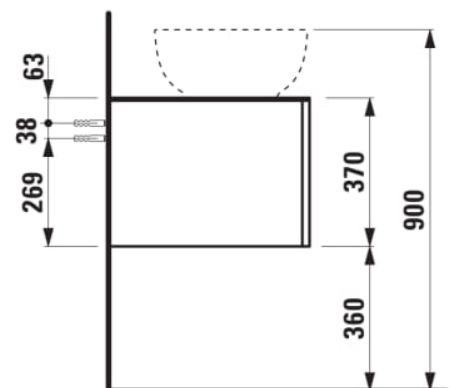

ILBAGNOALESSI

Élément de tiroir 1200, 1 tiroir, avec découpe à gauche, Marrone Naturale Top, trou pré-percé pour la robinetterie, pour lavabos H818975/6

COULEUR ET FINITION

260 Blanc mat

Combinaison des portes et des tiroirs : 1 Tiroir

Commodity Code/Import Code Number for Foreign Trad : 94036090

Poids net / kg : 46

Position du lavabo : Gauche

Structure du meuble : Tiroirs

Système d'ouverture et de fermeture : Tiroirs avec fermeture amortie

Type d'installation : Suspendu

Type de lavabo : Vasque

DESSINS TECHNIQUES

COMPATIBLE AVEC

Vasque à poser, oval,  
avec cache-bonde en  
céramique

**H818975...1121**

Vasque à poser avec  
trop-plein, ovale, avec  
cache-bonde en  
céramique