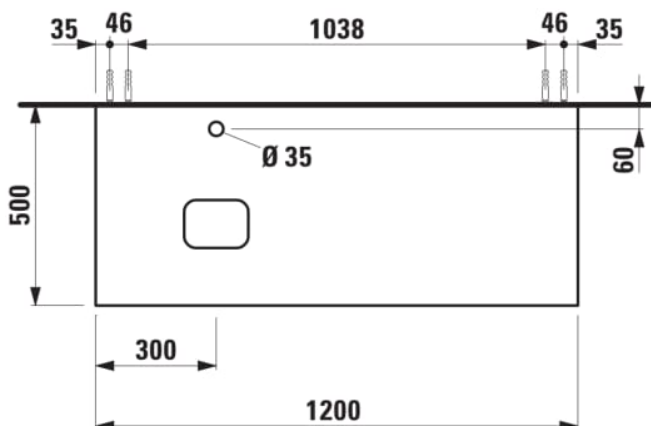

ILBAGNOALESSI

Élément de tiroir 1200, 1 tiroir, avec découpe à gauche, Marrone Naturale Top, trou pré-percé pour la robinetterie, pour lavabos H818975/6

COULEUR ET FINITION

260 Blanc mat

Combinaison des portes et des tiroirs : 1 Tiroir

Commodity Code/Import Code Number for Foreign Trad : 94036090

Poids net / kg : 46

Position du lavabo : Gauche

Structure du meuble : Tiroirs

Système d'ouverture et de fermeture : Tiroirs avec fermeture amortie

Type d'installation : Suspendu

Type de lavabo : Vasque

DESSINS TECHNIQUES

COMPATIBLE AVEC

Vasque à poser, oval,  
avec cache-bonde en  
céramique

**H818975...1121**

Vasque à poser avec  
trop-plein, ovale, avec  
cache-bonde en  
céramique