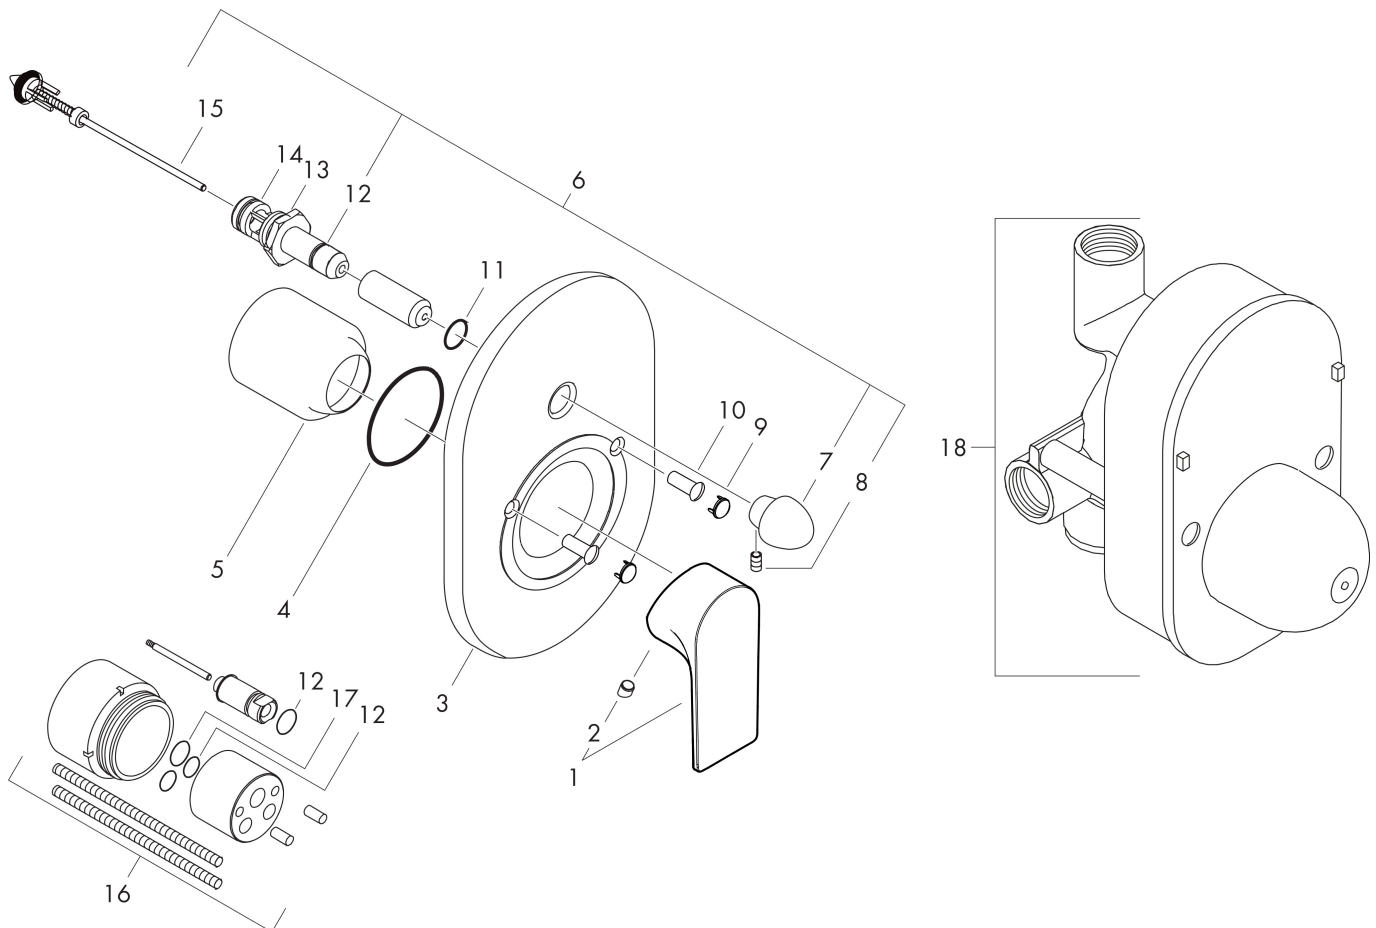

Merk hansgrohe
Artikelnaam **Rebris E** ééngreeps badmengkraan set inbouw
Art.nr. 72458000
Oppervlakte chroom
Netto prijs 269,78 EUR

Product foto

Kenmerken

- maximale doorstroomhoeveelheid bij 3 bar: 30,7 l/min
- keramisch kardoes
- temperatuurbegrenzing instelbaar
- omstelling met automatische reset
- aansluiting: inbouwdeel
- wandmontage

Maat tekeningen

Merk hansgrohe
 Artikelnaam **Rebris E** ééngreeps badmengkraan set inbouw
 Art.nr. 72458000
 Oppervlakte chroom
 Netto prijs 269,78 EUR

Stroomschema

Merk	hansgrohe
Artikelnaam	Rebris E ééngreeps badmengkraan set inbouw
Art.nr.	72458000
Oppervlakte	chrom
Netto prijs	269,78 EUR

Explosietekening voor bouwjaar: >06/22

Merk	hansgrohe
Artikelnaam	Rebris E ééngreeps badmengkraan set inbouw
Art.nr.	72458000
Oppervlakte	chroom
Netto prijs	269,78 EUR

Onderdelen voor bouwjaar: >06/22

Pos	Beschrijving	Art.nr.	Prijs
1	greep	94655000	40,60
2	greepstop	96338000	3,00
3	rozet badmengkraan	95011000	40,60
4	O-ring 48x3	95508000	3,00
5	kogelrozet	96348000	10,40
6	omstelling cpl. m. huls en trekknop	95015000	91,50
7	trekknop compl.	95013000	12,70
8	inbusschroef M4x10	97667000	3,00
9	afdekkap	95433000	4,80
10	holle schroef	96065000	4,80
11	O-ring 14x3	98130000	3,00
12	O-ring 10x1,5	98123000	3,00
13	O-ring 16x2,5	98134000	3,00
14	O-ring 13x2	98128000	3,00
15	omstelling compl.	96937000	16,60
16	verlengset 28 mm bad	32498000	147,60
17	O-ring 12x1,5	98430000	3,00
18	Basisset	31741180	137,18