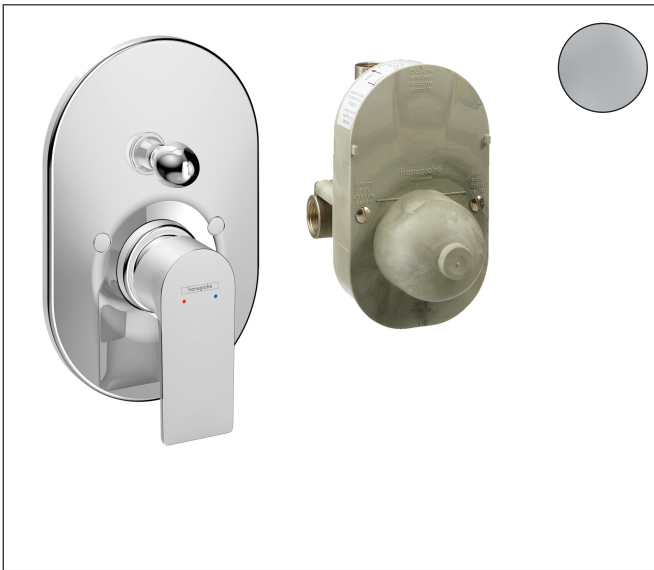

Merk hansgrohe
Artikelnaam **Rebris E** ééngreeps badmengkraan set inbouw
Art.nr. 72458000
Oppervlakte chroom
Netto prijs 269,78 EUR

Product foto

Kenmerken

- maximale doorstroomhoeveelheid bij 3 bar: 30,7 l/min
- keramisch kardoes
- temperatuurbegrenzing instelbaar
- omstelling met automatische reset
- aansluiting: inbouwdeel
- wandmontage

Maat tekeningen

Merk hansgrohe
 Artikelnaam **Rebris E** ééngreeps badmengkraan set inbouw
 Art.nr. 72458000
 Oppervlakte chroom
 Netto prijs 269,78 EUR

Stroomschema

Merk	hansgrohe
Artikelnaam	Rebris E ééngreeps badmengkraan set inbouw
Art.nr.	72458000
Oppervlakte	chrom
Netto prijs	269,78 EUR

Explosietekening voor bouwjaar: >06/22

Merk	hansgrohe
Artikelnaam	Rebris E ééngreeps badmengkraan set inbouw
Art.nr.	72458000
Oppervlakte	chroom
Netto prijs	269,78 EUR

Onderdelen voor bouwjaar: >06/22

Pos	Beschrijving	Art.nr.	Prijs
1	greep	94655000	40,60
2	greepstop	96338000	3,00
3	rozet badmengkraan	95011000	40,60
4	O-ring 48x3	95508000	3,00
5	kogelrozet	96348000	10,40
6	omstelling cpl. m. huls en trekknop	95015000	91,50
7	trekknop compl.	95013000	12,70
8	inbusschroef M4x10	97667000	3,00
9	afdekkap	95433000	4,80
10	holle schroef	96065000	4,80
11	O-ring 14x3	98130000	3,00
12	O-ring 10x1,5	98123000	3,00
13	O-ring 16x2,5	98134000	3,00
14	O-ring 13x2	98128000	3,00
15	omstelling compl.	96937000	16,60
16	verlengset 28 mm bad	32498000	147,60
17	O-ring 12x1,5	98430000	3,00
18	Basisset	31741180	137,18