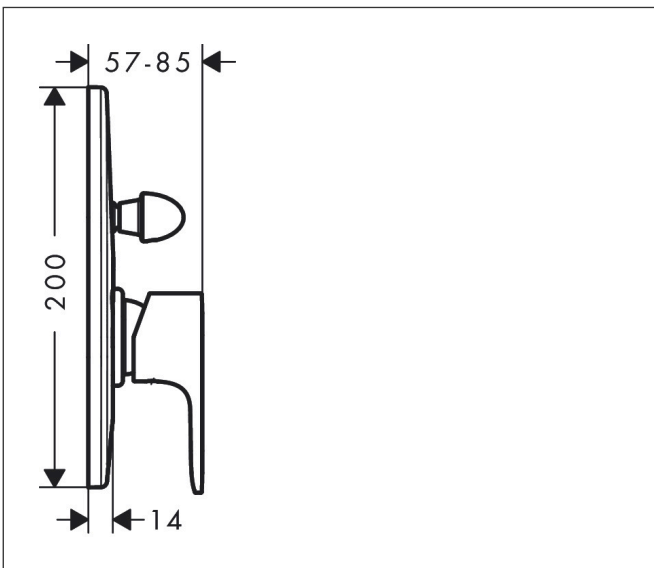

Merk hansgrohe
Artikelnaam **Rebris E** ééngreeps badmengkraan set inbouw
Art.nr. 72458000
Oppervlakte chroom
Netto prijs 269,78 EUR

Product foto

Kenmerken

- maximale doorstroomhoeveelheid bij 3 bar: 30,7 l/min
- keramisch kardoes
- temperatuurbegrenzing instelbaar
- omstelling met automatische reset
- aansluiting: inbouwdeel
- wandmontage

Maat tekeningen

Merk hansgrohe
 Artikelnaam **Rebris E** ééngreeps badmengkraan set inbouw
 Art.nr. 72458000
 Oppervlakte chroom
 Netto prijs 269,78 EUR

Stroomschema

Merk	hansgrohe
Artikelnaam	Rebris E ééngreeps badmengkraan set inbouw
Art.nr.	72458000
Oppervlakte	chrom
Netto prijs	269,78 EUR