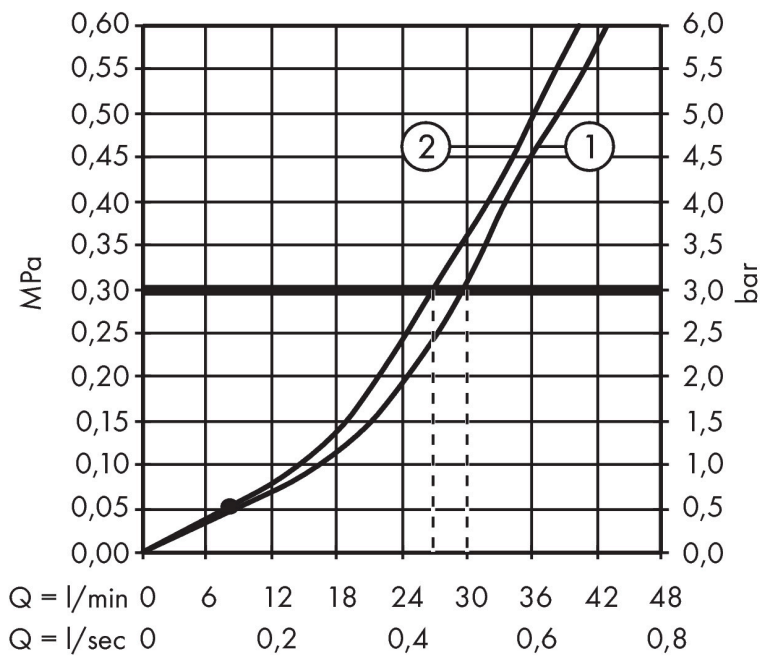

Merk hansgrohe
Artikelnaam **Rebris E** ééngreeps badmengkraan set inbouw
Art.nr. 72458000
Oppervlakte chroom
Netto prijs 269,78 EUR

Product foto

Kenmerken

- maximale doorstroomhoeveelheid bij 3 bar: 30,7 l/min
- keramisch kardoes
- temperatuurbegrenzing instelbaar
- omstelling met automatische reset
- aansluiting: inbouwdeel
- wandmontage

Maat tekeningen

Merk hansgrohe
 Artikelnaam **Rebris E** ééngreeps badmengkraan set inbouw
 Art.nr. 72458000
 Oppervlakte chroom
 Netto prijs 269,78 EUR

Stroomschema

Merk	hansgrohe
Artikelnaam	Rebris E ééngreeps badmengkraan set inbouw
Art.nr.	72458000
Oppervlakte	chrom
Netto prijs	269,78 EUR