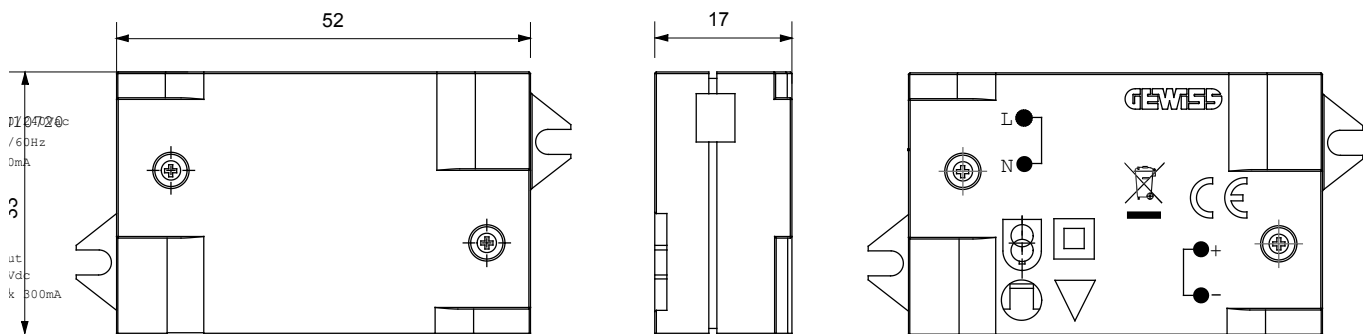

Breed assortiment van besturingsapparaten, contactdozen voor voeding (conform nationale en internationale normen), signaalontvangst, klimaatbeheersing, comfortbeheer, technische alarmsignalering en noodverlichtingsbeheer. De ChoruSmart modulaire apparaten zijn beschikbaar in vijf kleuren - glanzend wit, satijn wit, natuurlijk beige, satijn zwart en gelakt titanium - en in verschillende maten van 1/2, 1, 2 en 3 modules. Dankzij de montagesteunen voor rechthoekige, vierkante en ronde dozen kunnen eindeloze combinaties worden gecreëerd met de ChoruSmart-platen.

Omschrijving	Voeding	Kleur	Wit
Uitvoer voltage	12 V dc	Max. geleverde stroom	300 mA
IP waarde	IP20	Standaard	EN 55015 - EN 61547 - EN 61000-3-2 - EN 61000-3-3
Bedradingklemmen	Met schroeven	Klem aandraaicapaciteit litzekabel (mm ²)	min. 0,5 - max. 1,0
Klem aandraaicapaciteit kabel massieve kern (mm ²)	min. 0,5 - max. 1,0	Afmetingen LxHxD (mm)	52x33x17
Electrocod	0510		

DIMENSIONAL

TECHNICAL SYMBOLOGY

IP

IP20

STANDARDS/APPROVALS