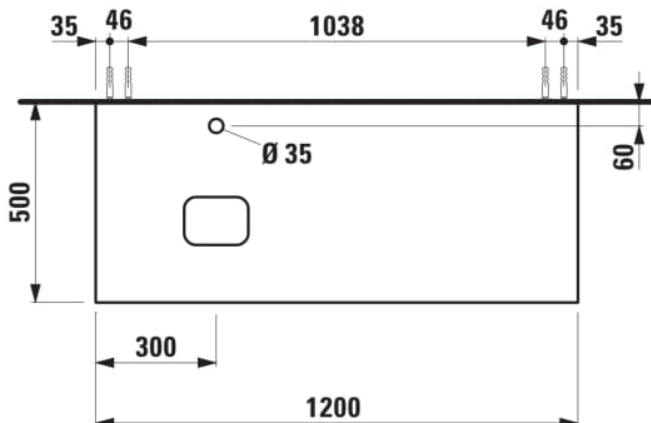

ILBAGNOALESSI

Élément de tiroir 1200, 1 tiroir, avec découpe à gauche, Marrone Naturale Top, trou pré-percé pour la robinetterie, pour lavabos H818975/6

COULEUR ET FINITION

630 Noce canaletto (Placage de bois véritable) / Verre blanc

Combinaison des portes et des tiroirs : 1 Tiroir

Commodity Code/Import Code Number for Foreign Trad : 94036090

Poids net / kg : 46

Position du lavabo : Gauche

Structure du meuble : Tiroirs

Système d'ouverture et de fermeture : Tiroirs avec fermeture amortie

Type d'installation : Suspendu

Type de lavabo : Vasque

DESSINS TECHNIQUES

COMPATIBLE AVEC

Vasque à poser, oval,
avec cache-bonde en
céramique

H818975...1121

Vasque à poser avec
trop-plein, ovale, avec
cache-bonde en
céramique