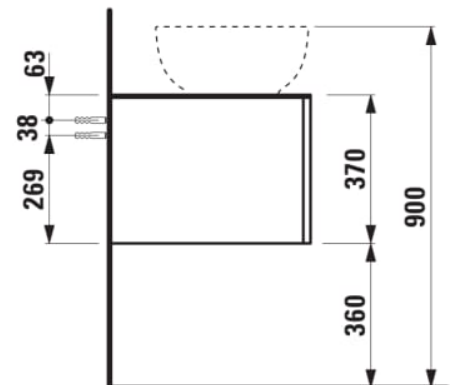

ILBAGNOALESSI

Élément de tiroir 1200, 1 tiroir, avec découpe à gauche, Marrone Naturale Top, trou pré-percé pour la robinetterie, pour lavabos H818975/6

COULEUR ET FINITION

630 Noce canaletto (Placage de bois véritable) / Verre blanc

Combinaison des portes et des tiroirs : 1 Tiroir

Commodity Code/Import Code Number for Foreign Trad : 94036090

Poids net / kg : 46

Position du lavabo : Gauche

Structure du meuble : Tiroirs

Système d'ouverture et de fermeture : Tiroirs avec fermeture amortie

Type d'installation : Suspendu

Type de lavabo : Vasque

DESSINS TECHNIQUES

COMPATIBLE AVEC

Vasque à poser, oval,
avec cache-bonde en
céramique

H818975...1121

Vasque à poser avec
trop-plein, ovale, avec
cache-bonde en
céramique