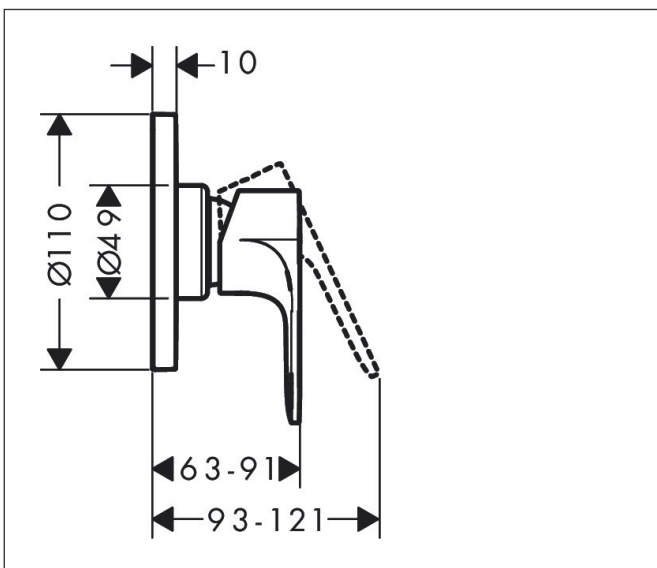

Merk	hansgrohe
Artikelnaam	Rebris S ééngreeps douchemengkraan inbouw
Art.nr.	72649670
Oppervlakte	Mat zwart
Netto prijs	174,40 EUR

Product foto

Kenmerken

- 1 functie
- maximale doorstroomhoeveelheid bij 3 bar: 28,7 l/min
- maximale doorstroomhoeveelheid bij 1 bar: 16,9 l/min
- minimale bedrijfsdruk: 1 bar
- maximale bedrijfsdruk: 10 bar
- aansluiting: inbouwdeel

Maat tekeningen

Certificaat

Merk	hansgrohe
Artikelnaam	Rebris S ééngreeps douchemengkraan inbouw
Art.nr.	72649670
Oppervlakte	Mat zwart
Netto prijs	174,40 EUR

Benodigde onderdelen

Product foto	Artikelnaam	Art.nr.	Prijs
	hansgrohe Inbouwdeel voor Eéngreeps douchemengkraan inbouw	13620180	123,90

Merk hansgrohe
 Artikelnaam **Rebris S** ééngreeps douchemengkraan inbouw
 Art.nr. 72649670
 Oppervlakte Mat zwart
 Netto prijs 174,40 EUR

Stroomschema