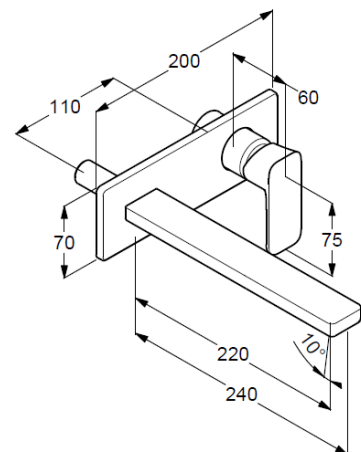

Wandmontage

geschlossener Hebel, Metall

Strahlregler, S-Pointer M24 PCA

Durchflussmenge bei 3 bar 4,5 l/min.

fester Auslauf

EU-Taxonomie: max. 6 l/min. -

wesentlicher Beitrag (SC) möglich

Produktabbildung/ Product picture

Maßzeichnung/ Dimensional drawing

Durchfluss/ Flow rate