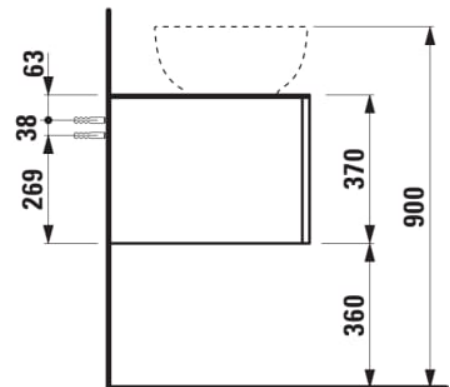

ILBAGNOALESSI

Élément de tiroir 1200, 1 tiroir, avec découpe à gauche, Marrone Naturelle Top, trou pré-percé pour la robinetterie, pour lavabos H818975/6

COULEUR ET FINITION

■ 990 Special colour

Combinaison des portes et des tiroirs : 1 Tiroir

Commodity Code/Import Code Number for Foreign Trad : 94036090

Poids net / kg : 46

Position du lavabo : Gauche

Structure du meuble : Tiroirs

Système d'ouverture et de fermeture : Tiroirs avec fermeture amortie

Type d'installation : Suspendu

Type de lavabo : Vasque

DESSINS TECHNIQUES

COMPATIBLE AVEC

Vasque à poser, oval,
avec cache-bonde en
céramique

H818975...1121

Vasque à poser avec
trop-plein, ovale, avec
cache-bonde en
céramique