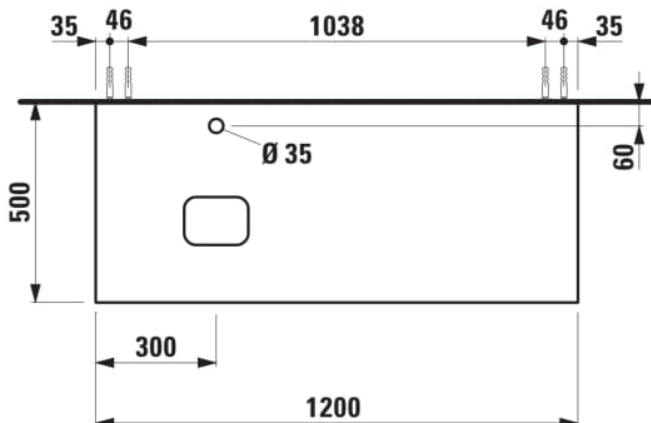

ILBAGNOALESSI

Élément de tiroir 1200, 1 tiroir, avec découpe à gauche, Marrone Naturelle Top, trou pré-percé pour la robinetterie, pour lavabos H818975/6

COULEUR ET FINITION

■ 990 Special colour

Combinaison des portes et des tiroirs : 1 Tiroir

Commodity Code/Import Code Number for Foreign Trad : 94036090

Poids net / kg : 46

Position du lavabo : Gauche

Structure du meuble : Tiroirs

Système d'ouverture et de fermeture : Tiroirs avec fermeture amortie

Type d'installation : Suspendu

Type de lavabo : Vasque

DESSINS TECHNIQUES

COMPATIBLE AVEC

Vasque à poser, oval,
avec cache-bonde en
céramique

H818975...1121

Vasque à poser avec
trop-plein, ovale, avec
cache-bonde en
céramique