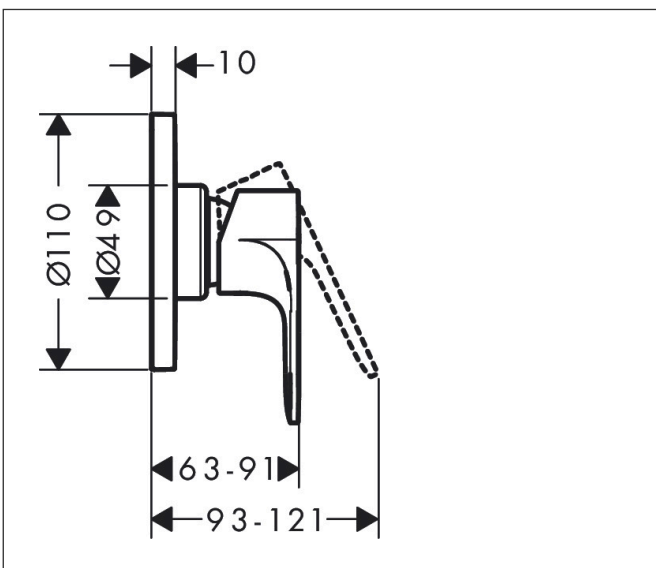

Merk hansgrohe
 Artikelnaam **Rebris E** ééngreeps douchemengkraan set inbouw
 Art.nr. 72658670
 Oppervlakte Mat zwart
 Netto prijs 334,33 EUR

Product foto

Kenmerken

- bestaat uit: ééngreeps douchemengkraan, inbouwdeel
- 1 functie
- maximale doorstroomhoeveelheid bij 3 bar: 28,7 l/min
- maximale doorstroomhoeveelheid bij 1 bar: 16,9 l/min
- keramisch kardoes
- temperatuurbegrenzing instelbaar
- minimale bedrijfsdruk: 1 bar
- maximale bedrijfsdruk: 10 bar
- aansluiting: inbouwdeel

Maat tekeningen

Certificaat

Merk hansgrohe
 Artikelnaam **Rebris E** ééngreeps douchemengkraan set inbouw
 Art.nr. 72658670
 Oppervlakte Mat zwart
 Netto prijs 334,33 EUR

Stroomschema

Merk	hansgrohe
Artikelnaam	Rebris E ééngreeps douchemengkraan set inbouw
Art.nr.	72658670
Oppervlakte	Mat zwart
Netto prijs	334,33 EUR

Explosietekening voor bouwjaar: >04/22

Merk hansgrohe
 Artikelnaam **Rebris E** ééngreeps douchemengkraan set inbouw
 Art.nr. 72658670
 Oppervlakte Mat zwart
 Netto prijs 334,33 EUR

Onderdelen voor bouwjaar: >04/22