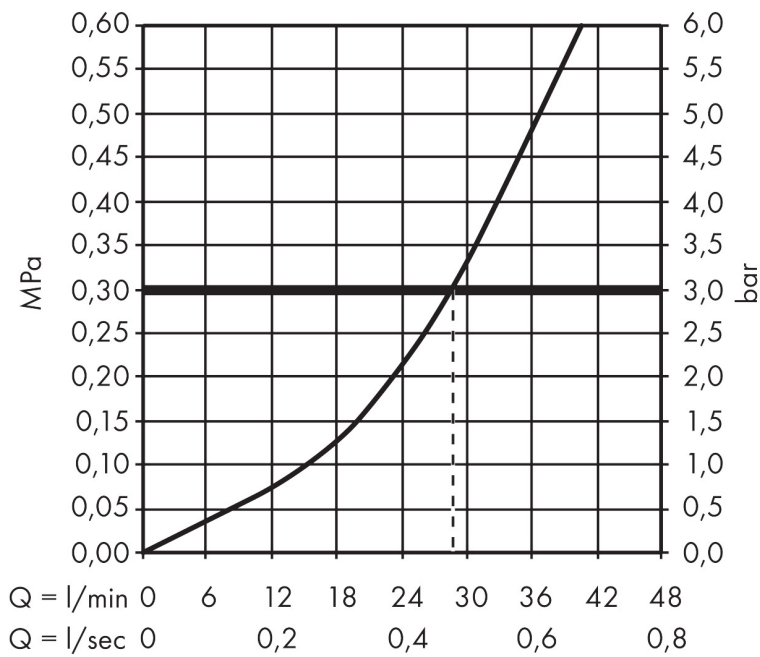

Merk hansgrohe
 Artikelnaam **Rebris E** ééngreeps douchemengkraan set inbouw
 Art.nr. 72658670
 Oppervlakte Mat zwart
 Netto prijs 334,33 EUR

Product foto

Kenmerken

- bestaat uit: ééngreeps douchemengkraan, inbouwdeel
- 1 functie
- maximale doorstroomhoeveelheid bij 3 bar: 28,7 l/min
- maximale doorstroomhoeveelheid bij 1 bar: 16,9 l/min
- keramisch kardoes
- temperatuurbegrenzing instelbaar
- minimale bedrijfsdruk: 1 bar
- maximale bedrijfsdruk: 10 bar
- aansluiting: inbouwdeel

Maat tekeningen

Certificaat

Merk hansgrohe
 Artikelnaam **Rebris E** ééngreeps douchemengkraan set inbouw
 Art.nr. 72658670
 Oppervlakte Mat zwart
 Netto prijs 334,33 EUR

Stroomschema

Merk	hansgrohe
Artikelnaam	Rebris E ééngreeps douchemengkraan set inbouw
Art.nr.	72658670
Oppervlakte	Mat zwart
Netto prijs	334,33 EUR