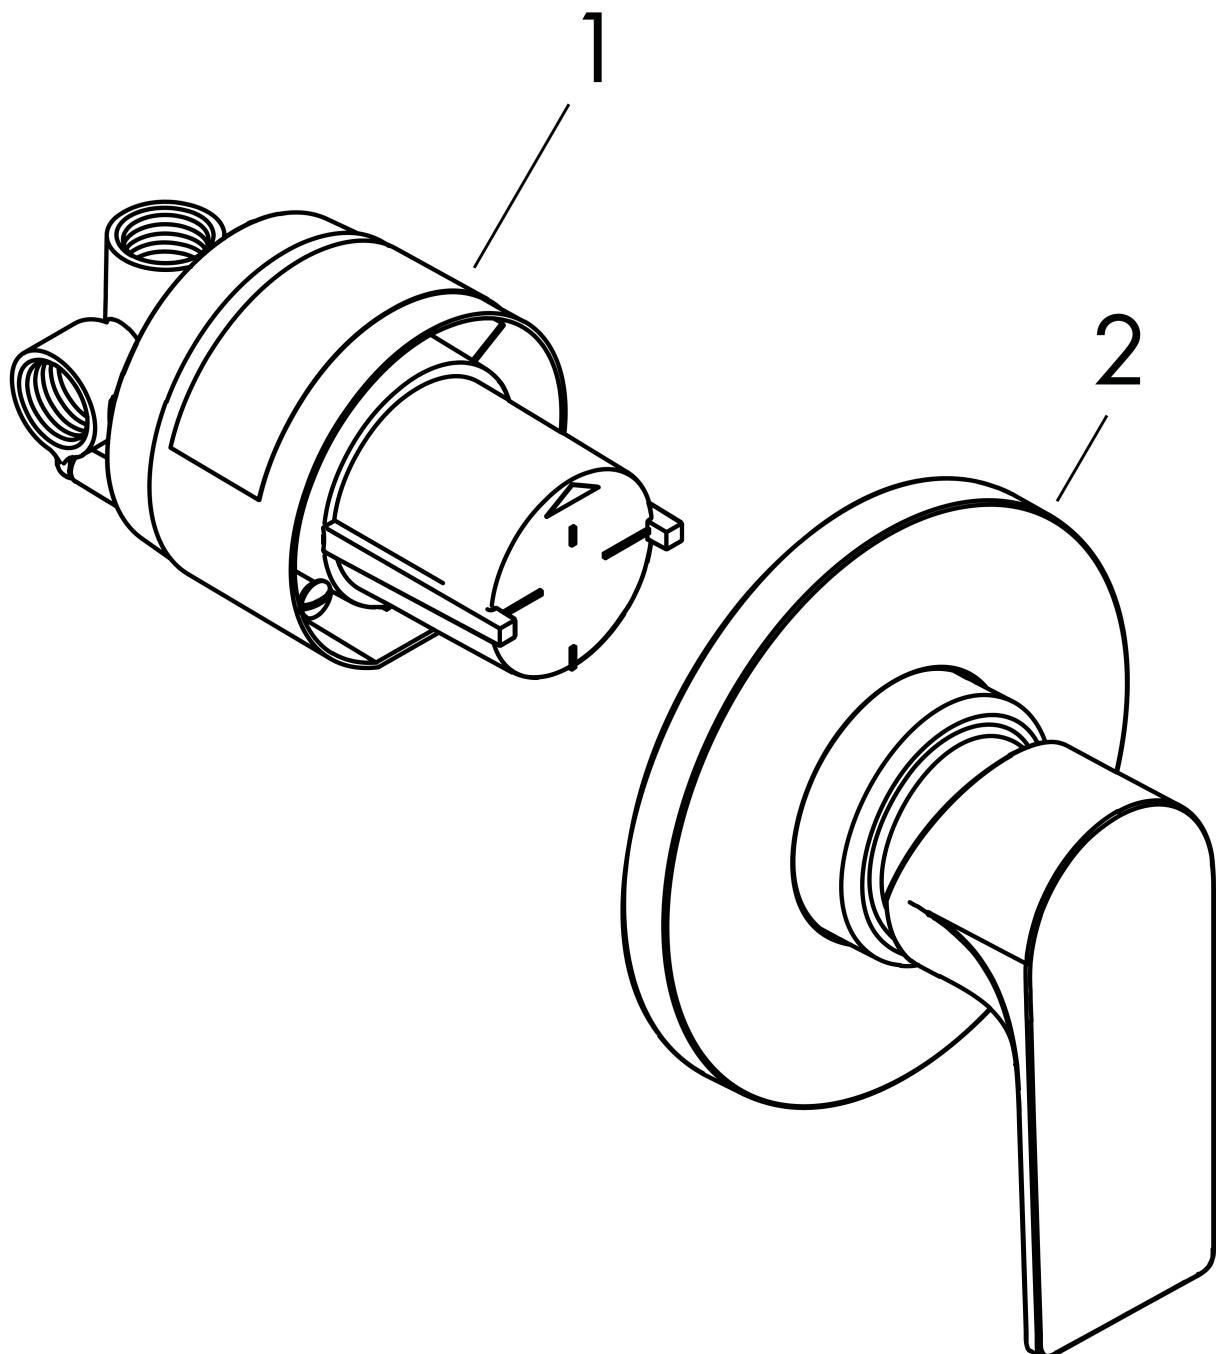

Merk hansgrohe
 Artikelnaam **Rebris E** ééngreeps douchemengkraan set inbouw
 Art.nr. 72658670
 Oppervlakte Mat zwart
 Netto prijs 334,33 EUR

Product foto

Kenmerken

- bestaat uit: ééngreeps douchemengkraan, inbouwdeel
- 1 functie
- maximale doorstroomhoeveelheid bij 3 bar: 28,7 l/min
- maximale doorstroomhoeveelheid bij 1 bar: 16,9 l/min
- keramisch kardoes
- temperatuurbegrenzing instelbaar
- minimale bedrijfsdruk: 1 bar
- maximale bedrijfsdruk: 10 bar
- aansluiting: inbouwdeel

Maat tekeningen

Certificaat

Merk hansgrohe
 Artikelnaam **Rebris E** ééngreeps douchemengkraan set inbouw
 Art.nr. 72658670
 Oppervlakte Mat zwart
 Netto prijs 334,33 EUR

Stroomschema

Merk	hansgrohe
Artikelnaam	Rebris E ééngreeps douchemengkraan set inbouw
Art.nr.	72658670
Oppervlakte	Mat zwart
Netto prijs	334,33 EUR

Explosietekening voor bouwjaar: >04/22

Merk hansgrohe
 Artikelnaam **Rebris E** ééngreeps douchemengkraan set inbouw
 Art.nr. 72658670
 Oppervlakte Mat zwart
 Netto prijs 334,33 EUR

Onderdelen voor bouwjaar: >04/22