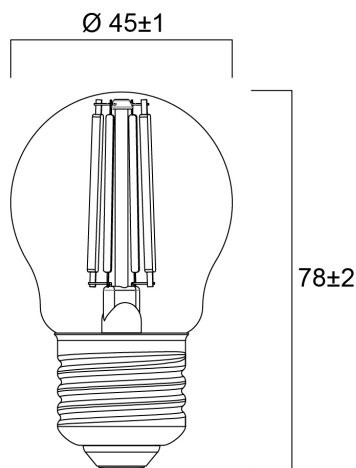

ToLEDo™ Retro Kogel 4,5W ST 470lm DIM 840 E27 SL

Artikelnummer 0029495

SYLVANIA

ToLEDo Retro Kogel Sat 4,5W 470lm DIM 840 E27. Reeks led filamentlampen. Satin afwerking. Tot 90% energiebesparing vergeleken met gloeilampen. CRI > 80 - Beschikbaar in 2700K, 4000K et 6500K. Perfect homogene en extreem brede 300° lichtspreading.300°. Onmiddellijke ontsteking bij 100% lichtstroom. Beschikbaar in dimbare uitvoering. Verwachte levensduur : 15.000 uur - 50.000 schakelcycli.Ideaal voor het vervangen van gloeilampen tot 100W. 3 jaar garantie. Niet geschikt voor gesloten armaturen.

Technische gegevens

Afmetingen (mm)

Fotometrie

ToLEDo™ Retro Kogel 4,5W ST 470lm DIM 840 E27 SL

Artikelnummer 0029495

SYLVANIA

Algemene gegevens

Productnaam	ToLEDo™ Retro Kogel 4,5W ST 470lm DIM 840 E27 SL
Technologie	LED
Vermogen (nominale) (W)	4.5
Type armatuur (open/gesloten)	Open
Algemene toepassing	Horeca, Residentieel & Consument
Omgevingstemperatuur (°C)	-10°C...+45°C
Werkings temperatuur (°)	25
ETIM klasse	EC001959
E-nummer FI	4740944
Garantie	3 jaar

Gegevens levensduur

Gemiddelde nominale levensduur - L70 B50	15000
Gemiddelde levensduur (nominale) (u)	15000
Gemiddelde levensduur (nominale) (uur)	15000

Fysieke gegevens

Lengte (mm)	78
Nominale diameter product (mm)	45
Gewicht (kg)	0.045

Verpakkingen

EAN code	5410288294957
Enkele lengte verpakking (cm)	9.5
Enkele breedte verpakking (cm)	5.0
Hoogte eenheidsverpakking (cm)	5.0
DUN14 (inner)	15410288294954
Eenheden per omdoos	6
Lengte omdoos (cm)	15.8
Breedte omdoos (cm)	10.7
Diepte omdoos (cm)	10.5