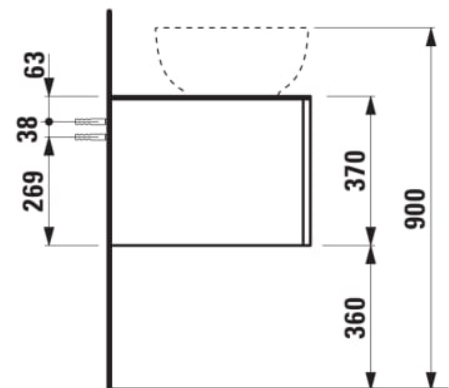

ILBAGNOALESSI

Élément de tiroir 1200, 1 tiroir, avec découpe à droite, Marrone Naturelle Top, trou pré-percé pour la robinetterie, pour lavabos H818975/6

COULEUR ET FINITION

260 Blanc mat

Combinaison des portes et des tiroirs : 1 Tiroir

Commodity Code/Import Code Number for Foreign Trad : 94036090

Poids net / kg : 46

Position du lavabo : Droite

Structure du meuble : Tiroirs

Système d'ouverture et de fermeture : Tiroirs avec fermeture amortie

Type d'installation : Suspendu

Type de lavabo : Vasque

DESSINS TECHNIQUES

COMPATIBLE AVEC

Vasque à poser, oval,
avec cache-bonde en
céramique

H818975...1121

Vasque à poser avec
trop-plein, ovale, avec
cache-bonde en
céramique