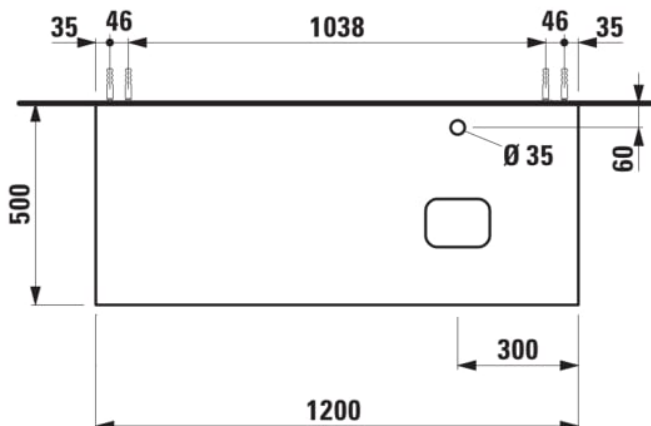

ILBAGNOALESSI

Élément de tiroir 1200, 1 tiroir, avec découpe à droite, Marrone Naturelle Top, trou pré-percé pour la robinetterie, pour lavabos H818975/6

COULEUR ET FINITION

260 Blanc mat

Combinaison des portes et des tiroirs : 1 Tiroir

Commodity Code/Import Code Number for Foreign Trad : 94036090

Poids net / kg : 46

Position du lavabo : Droite

Structure du meuble : Tiroirs

Système d'ouverture et de fermeture : Tiroirs avec fermeture amortie

Type d'installation : Suspendu

Type de lavabo : Vasque

DESSINS TECHNIQUES

COMPATIBLE AVEC

Vasque à poser, oval,
avec cache-bonde en
céramique

H818975...1121

Vasque à poser avec
trop-plein, ovale, avec
cache-bonde en
céramique