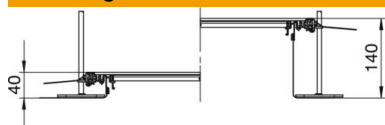

# Technisch specificatieblad

Kanaal, blind, klikbaar, hoogte 40-140 mm

Artikelnummer: 7424042

Montagegerede kanaaleenheid vlak met de afwerkvloer voor kabelinstallatie, bestaande uit 3 systeemdeksels, twee zijprofielen met flexibele zijwand uit metaalweefsel, vloerbekledingsprofielen met H = 3 mm. Voor droge binnenruimten met droog onderhouden vloeren. Met passende systeemtoebehoren ook voor nat onderhouden vloeren geschikt. Meegeleverd zijn 6 in hoogte nivelleerbare bevestigingsbeugels, 6 afwerkvloerankers en 3 dekselnaadafdichtingen bij nominale kanaalbreedte 200, 300 en 400 of 6 dekselnaadsteunen bij kanaalbreedten 500 en 600. De noodzakelijke nivelleereenheden voor de dekselondersteuning 500 en 600 worden niet meegeleverd maar moeten afhankelijk van de gewenste kanaalhoogte afzonderlijk worden besteld. Alle kanalen worden tot en met de breedte 400 met voorgemonteerde deksels geleverd.

## Stamgegevens

Artikelnummer	7424042
Type	OKA-G30040140R
Omschrijving 1	Kanaaleenh.gelijk met afwerkvl
Omschrijving 2	blind, klikbaar
Fabrikant	OBO
Dimensie	2400x300x140
Materiaal	Staal
Oppervlak	bandverzinkt
Oppervlaktenorm	DIN EN 10346
Kleinste verkoop-eenheid	2,4
Eenheid van hoeveelheid	Meter
Gewicht	1158,7 kg
Eenheid gewicht	kg/100 m
CO2-voetafdruk (GWP) van wieg tot poort	55,844 kg CO2e / 1 Meter

## Afmetingen

Lengte	2.400 mm
Breedte	300 mm

# Technisch specificatieblad

Kanaal, blind, klikbaar, hoogte 40-140 mm

Artikelnummer: 7424042