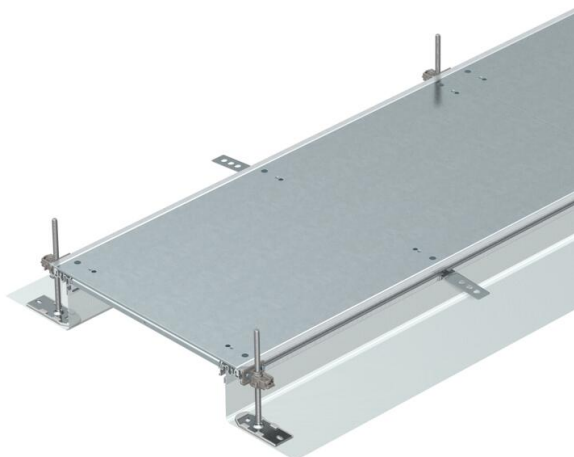

# Technisch specificatieblad

Kanaal, blind, klikbaar, hoogte 40-140 mm

Artikelnummer: 7424042

Montagegerede kanaaleenheid vlak met de afwerkvloer voor kabelinstallatie, bestaande uit 3 systeemdeksels, twee zijprofielen met flexibele zijwand uit metaalweefsel, vloerbekledingsprofielen met H = 3 mm. Voor droge binnenruimten met droog onderhouden vloeren. Met passende systeemtoebehoren ook voor nat onderhouden vloeren geschikt. Meegeleverd zijn 6 in hoogte nivelleerbare bevestigingsbeugels, 6 afwerkvloerankers en 3 dekselnaadafdichtingen bij nominale kanaalbreedte 200, 300 en 400 of 6 dekselnaadsteunen bij kanaalbreedten 500 en 600. De noodzakelijke nivelleereenheden voor de dekselondersteuning 500 en 600 worden niet meegeleverd maar moeten afhankelijk van de gewenste kanaalhoogte afzonderlijk worden besteld. Alle kanalen worden tot en met de breedte 400 met voorgemonteerde deksels geleverd.

## Stamgegevens

Artikelnummer	7424042
Type	OKA-G30040140R
Omschrijving 1	Kanaaleenh.gelijk met afwerkvl
Omschrijving 2	blind, klikbaar
Fabrikant	OBO
Dimensie	2400x300x140
Materiaal	Staal
Oppervlak	bandverzinkt
Oppervlaktenorm	DIN EN 10346
Kleinste verkoop-eenheid	2,4
Eenheid van hoeveelheid	Meter
Gewicht	1158,7 kg
Eenheid gewicht	kg/100 m
CO2-voetafdruk (GWP) van wieg tot poort	55,844 kg CO2e / 1 Meter

## Afmetingen

Lengte	2.400 mm
Breedte	300 mm

# Technisch specificatieblad

Kanaal, blind, klikbaar, hoogte 40-140 mm

Artikelnummer: 7424042